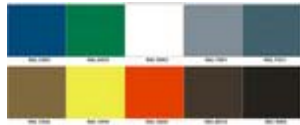

RODOS 190

Wandkühlregal inkl. Nachttollo

Artikel-Nr.: 521190

Preis: 4.156,00 EUR (Netto)

Preis: 4.945,64 EUR (inkl. MwSt.)

Breite	1920mm
Tiefe	830mm
Höhe	2020mm
Temperaturbereich von	+2°C
Temperaturbereich bis	+8°C
und RF	60%
bei UT	+25°C
Anschlusswert	230 Volt
Anschlusswert	1482 Watt
Aussenmaterial	Seitenteile und Wagenabweiser Kunststoff grau, Display weiß
Innenmaterial	Stahlblech, weiß
Kühlung	Umluft/Luftschleier
Tauwasserverdunstung	Ja
Automatische Abtauung	Ja
Kältemittel	R 507
Kälteleistung	1478W
Serienzubehör	4 höhen- u. neigungsverstellbare Böden, Nachttollo
Innenbeleuchtung	Ja
Displaybeleuchtung	Ja
Ausstellungsfläche	2,2m ²
Wandstärke Isolierung	40mm
Energieverbrauch	23,7kWh/24 Std
Bruttogewicht	280 kg

Katalogtext

- Seitenteile mit Panoramagläseinsatz
- Front- und Maschinenfachblende blaugrau RAL 7031
- Eingebautes Nachttollo
- Elektronische Steuerung
- Digitale Temperaturanzeige
- Kondensatorfühler mit akustischem Alarm
- Eingebauter Lichtschalter
- Innen- und Displaybeleuchtung
- Scannerschienen
- 4 höhen- und neigungsverstellbare Böden
- Regalbodentiefe 360 mm, Belastung 33 kg je lfd. Meter
- Auslagentiefe im Grundboden 510 mm
- Energiesparende Heißgastauwasserverdunstung mit Notüberlaufbehälter und separater Heizung
- Höhenverstellbare AusgleichsfüÙe
- Weitere Farben nach RAL gegen Mehrpreis lieferbar

Skizze

Farben gegen Aufpreis

Frontfarben RODOS

Displayfarben RODOS

Wagenabweiserfarben
RODOS

Kälte-Berlini