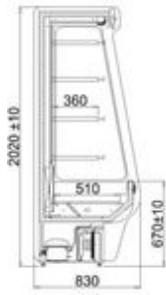

Skizze

Farben gegen Aufpreis