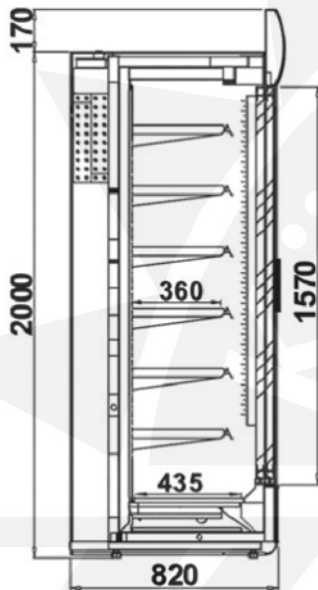

Verkaufsfördernde Impulsregale

Ö:Šš\Á~{ŠÓÚŠ>@^*æÁ äÚ&@à^>^}Šš*ÁĒĒÁššē|ĒÖ:Ń

King

Verkaufsförderndes Impulsregal mit selbsttragendem Rahmen

- Glasschiebetüren zweifach verglast
- Schwarzer Türrahmen
- Vollisolierte Seitenteile
- Elektronische Steuerung
- Digitale Temperaturanzeige
- Kondensatorfühler mit akustischem Alarm
- Eingebauter Lichtschalter
- LED Innen- und Displaybeleuchtung
- Scannerschienen
- 6 höhen- und neigungsverstellbare Böden mit einer Tiefe von 360 mm
- Auslagentiefe im Grundboden 435 mm
- Höhenverstellbare Ausgleichsfüße
- Weitere Farben nach RAL gegen Mehrpreis lieferbar

Ö:ŠÓÚŠ>@^*æÁ äÚ&@à^>^}Šš*ÁĒĒÁššē|ĒÖ:Ń

Sē|ĒÖ:Ń
Ö:ŠÓÚŠ>@^*æÁ äÚ&@à^>^}Šš*ÁĒĒÁššē|ĒÖ:Ń
FGGEJÄŃ
Œ}KEI JÄEDHEÄI /FEÄ ĒGG
Œ}KEI JÄEDHEÄI /FEÄ ĒGF
^T æŃŃ Œ Œ|ĒÖ:Ń ĒÄ
Œ(Ń)^dŒŒ Œ, , ĒæŒ|ĒÖ:Ń ĒŒ{