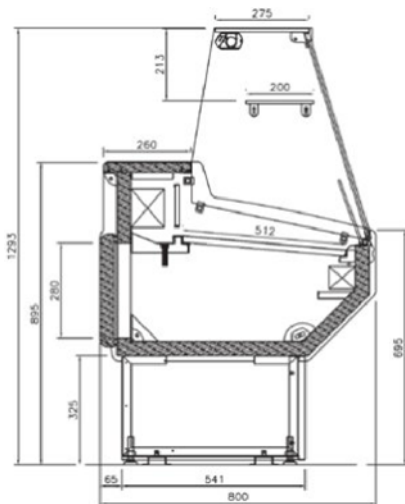

Alfa

Freikühltheke mit geradem Glasaufbau und Prallscheibe

- Elektronische Temperatursteuerung
- Digitale Temperaturanzeige
- Analoges Thermometer im Wannenraum
- Unterbau mit separatem Verdampfer
- Zwischenglasplatte mit einer Tiefe von 200 mm
- Ausstellungsfläche aus CNS mit einer Tiefe von 512 mm
- Granitarbeitsplatte
- Separat schaltbare Auslagenbeleuchtung
- Stille Kühlung
- Reservefach
- Höhenverstellbare AusgleichsfüÙe

Modell	Alfa 1040	Alfa 1290	Alfa 1500	Alfa 2000	Alfa 2500
AußenmaÙe	B 1040 x T 800 x H 1293 mm	B 1290 x T 800 x H 1293 mm	B 1500 x T 800 x H 1293 mm	B 2000 x T 800 x H 1293 mm	B 2500 x T 800 x H 1293 mm
Temperatur	+3° C bis +6° C	+3° C bis +6° C	+3° C bis +6° C	+3° C bis +6° C	+3° C bis +6° C
UT / RF	+25° C / 60 %	+25° C / 60 %	+25° C / 60 %	+25° C / 60 %	+25° C / 60 %
Anschlußwert	230 V / 340 W	230 V / 370 W	230 V / 385 W	230 V / 500 W	230 V / 500 W
Außenmaterial	Stahlblech weiß	Stahlblech weiß	Stahlblech weiß	Stahlblech weiß	Stahlblech weiß
Innenmaterial	Stahlblech lackiert	Stahlblech lackiert	Stahlblech lackiert	Stahlblech lackiert	Stahlblech lackiert
Auslageflächenmaterial	CNS	CNS	CNS	CNS	CNS
Ausstellungsfläche	0,49 m ²	0,62 m ²	0,73 m ²	0,98 m ²	1,23 m ²
Innenbeleuchtung	ja	ja	ja	ja	ja
Gekühltes Reservefach	mit 1 Tür	mit 1 Tür	mit 1 Tür	mit 2 Türen	mit 2 Türen
Automatische Abtauung	ja	ja	ja	ja	ja
Kühlung	Still	Still	Still	Still	Still
Kältemittel	R 404 a	R 404 a	R 404 a	R 404 a	R 404 a
Kälteleistung	290 W	350 W	350 W	485 W	580 W
Serienzubehör	Zwischenglasablage	Zwischenglasablage	Zwischenglasablage	Zwischenglasablage	Zwischenglasablage
Bruttogewicht	145 kg	177 kg	208 kg	257 kg	280 kg
Artikelnummer	9256001	9256002	9256003	9256004	9256005
UVP	1.699,00	1.899,00	1.959,00	2.339,00	2.799,00