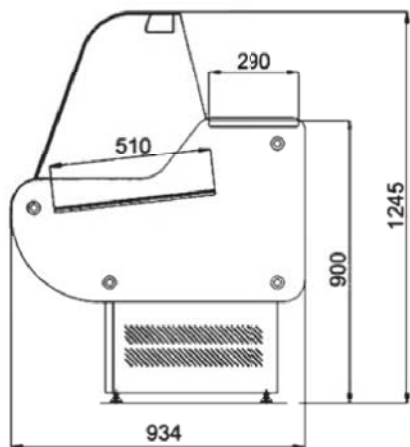

Street

Freikühltheke mit vormontiertem Glasaufbau

- Gebogene Frontscheibe aus Sicherheitsglas
- Elektronische Temperatursteuerung
- Digitale Temperaturanzeige
- Separat schaltbare Frontscheibenheizung
- Separat schaltbare Auslagenbeleuchtung
- Granitarbeitsplatte
- Ausstellungsfläche aus Edelstahl mit einer Tiefe von 510 mm
- Rückschiebescheiben im Lieferumfang
- Reservefach und Unterbaukühlung
- Stille Kühlung
- Leichte Reinigung, Frontscheibe kippbar
- Höhenverstellbare AusgleichsfüÙe

Lieferbare Farben Mehrpreisoption

Modell	Street 1200	Street 1500	Street 1700	Street 2000
AußenmaÙe	B 1205 x T 934 x H 1245 mm	B 1505 x T 934 x H 1245 mm	B 1705 x T 934 x H 1245 mm	B 2005 x T 934 x H 1245 mm
Temperatur	+2° C bis +8° C	+2° C bis +8° C	+2° C bis +8° C	+2° C bis +8° C
UT / RF	+25° C / 60 %	+25° C / 60 %	+25° C / 60 %	+25° C / 60 %
Anschlußwert	230 V / 405 W	230 V / 425 W	230 V / 520 W	230 V / 600 W
Außenmaterial	Stahlblech weiß	Stahlblech weiß	Stahlblech weiß	Stahlblech weiß
Innenmaterial	Stahlblech lackiert	Stahlblech lackiert	Stahlblech lackiert	Stahlblech lackiert
Auslageflächenmaterial	Edelstahl	Edelstahl	Edelstahl	Edelstahl
Ausstellungsfläche	0,57 m²	0,73 m²	0,83 m²	0,98 m²
Innenbeleuchtung	ja	ja	ja	ja
Gekühltes Reservefach	mit 1 Tür	mit 1 Tür	mit 2 Türen	mit 2 Türen
Automatische Abtauung	ja	ja	ja	ja
Kühlung	Still	Still	Still	Still
Kältemittel	R 404 a	R 404 a	R 404 a	R 404 a
Serienzubehör	Rückschiebescheiben	Rückschiebescheiben	Rückschiebescheiben	Rückschiebescheiben
Energieverbrauch	5,60 kWh / 24 Std	6,70 kWh / 24 Std	7,30 kWh / 24 Std	8,60 kWh / 24 Std
Bruttogewicht	105 kg	135 kg	155 kg	185 kg
Artikelnummer	40121	40151	40171	40201
UVP	1.888,00	1.995,00	2.245,00	2.563,00