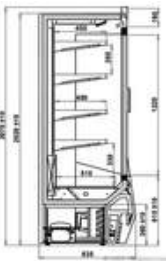

Skizze

Wir freuen uns auf Ihren Anruf
Ihre KBS Kältetechnik GmbH
Auf alle Geräte 2 Jahre Gewährleistung
Für Druckfehler keine Haftung.