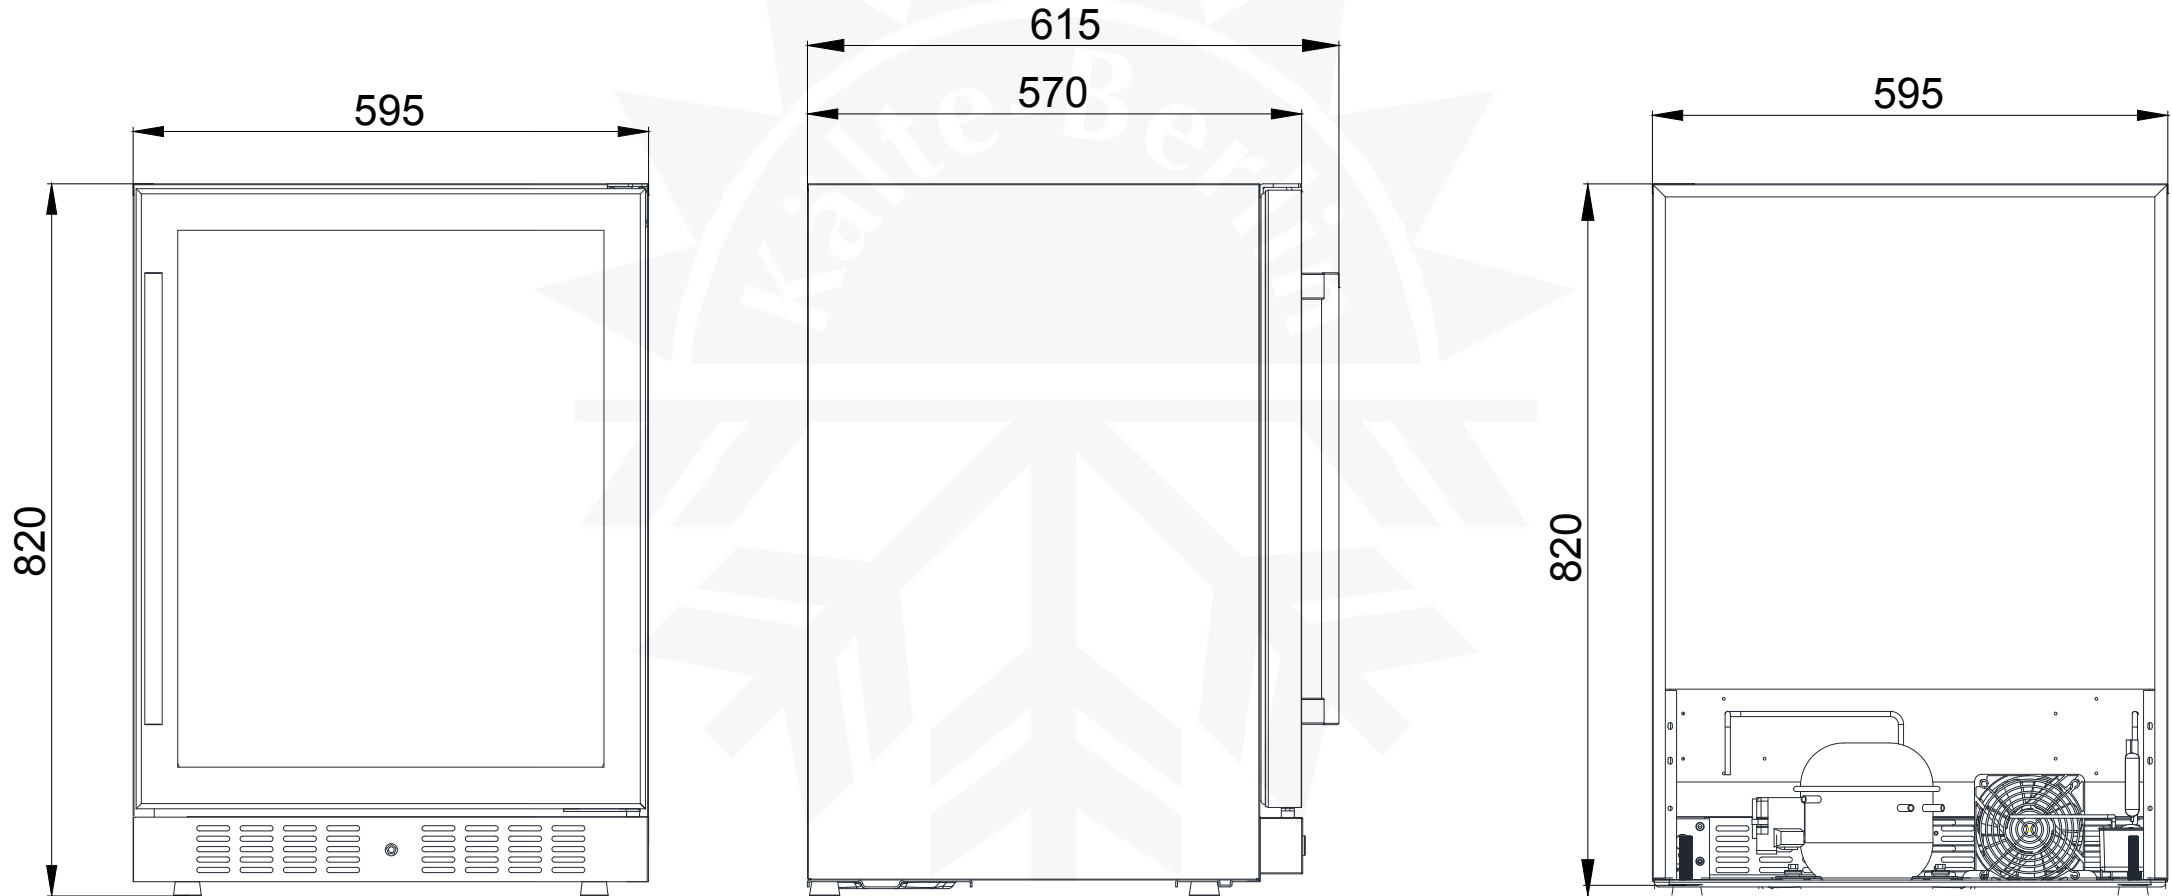

Vino 160

Front View

Side View

Back View

sé|cÖ^|ä
 Q@Á@á cã Á^*
 Öá Á-á|äá^|Á F
 FGGEJÁ^|ä
 Q|)KEI JÁEDHEÁI ÁEÁ €ÁG
 QáKEI JÁEDHEÁI ÁEÁ €ÁF
 ^T áá|ä |O\æ|cÉ^|ä ÉÁ
 Qc^|) ^cQj KQ , Éæ|cÉ^|ä É{