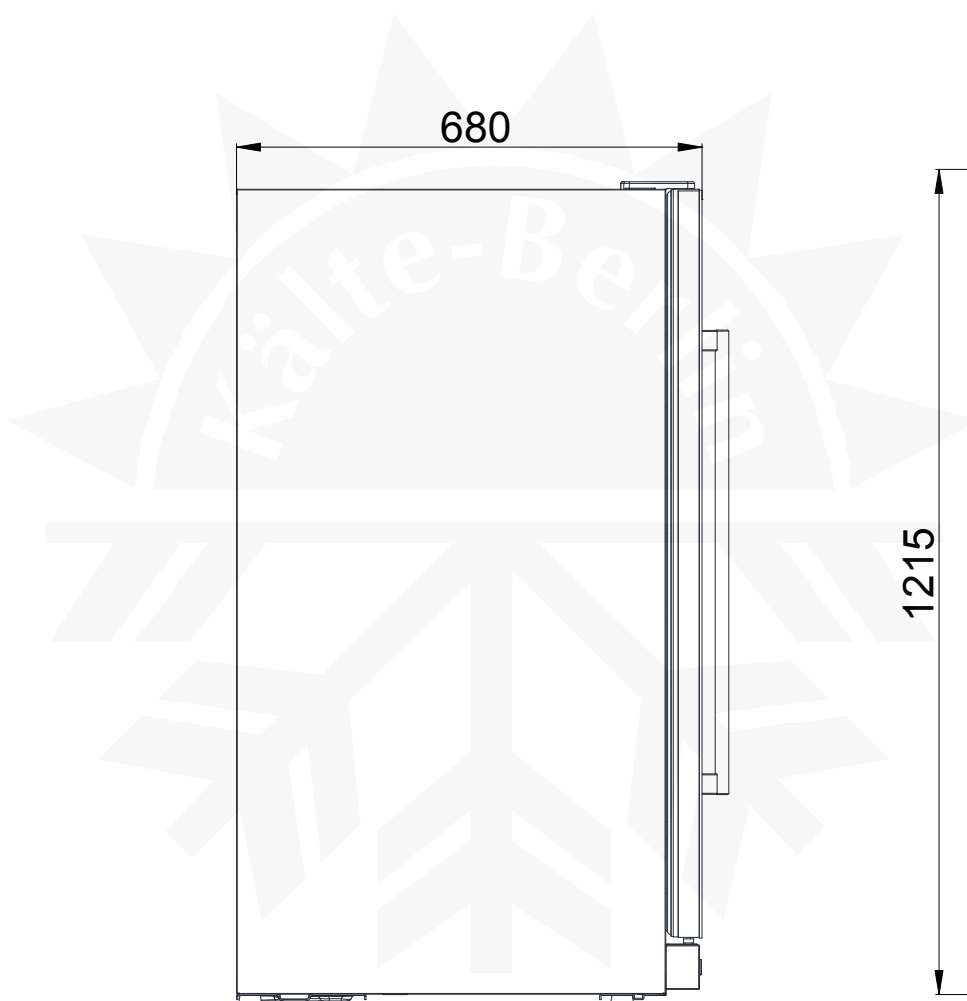

Vino 280

Front View

Side View

Back View

Sè|ÉÖ\|ä
 Q @ÄÖ @ä ää ÄÖ*
 ÖÉ ÄÜ-ä|äæ Ä\Ä F
 FGGÉJÄÖ\|ä
 Q\ } KÉI JÄÉDÄHÄÄ | FÉÄ ÉÄG
 QæKÉI JÄÉDÄHÄÄ | FÉÄ ÉÄF
 ^T ääKä + Ö \æ |ÉÄ\|ä ÉÄ^
 Qc\| ^äÄQ KÖ , , Éæ|ÉÄ\|ä B\{