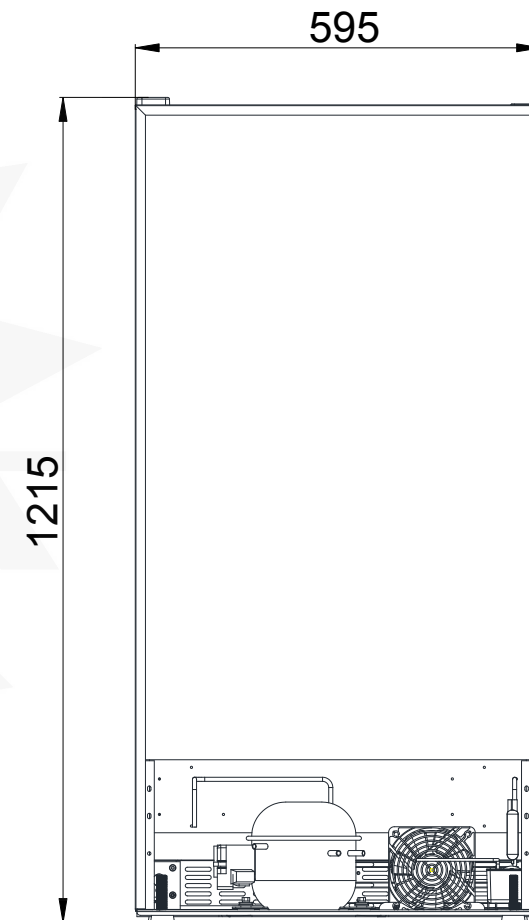

Vino 280

Front View

Side View

Back View

Sè|ÉÖ\|ä
 Q @ÄÖ @ä ää ÄÖ*
 ÖÉ ÄÜ-ä|äæ Ä\Ä F
 FGGÉJÄÖ\|ä
 Q\ } KÉI JÄÉDÄHÄÄ | FÉÄ ÉÄG
 QæKÉI JÄÉDÄHÄÄ | FÉÄ ÉÄF
 ^T ääKä + Ö \æ |ÉÄ\|ä ÉÄ^
 Qc\| ^äÄQ KÖ , , Éæ|ÉÄ\|ä B\{