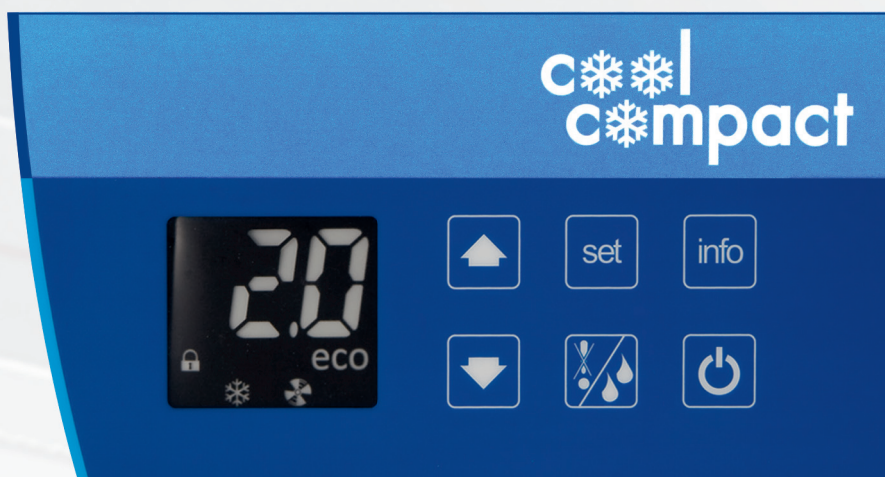

Über ständigen Abgleich der Temperaturveränderungen, gibt der elektronische Regler bedarfsgerechte Abtauzyklen und energieoptimierte Kompressor-Laufzeiten vor.

Die flach angebrachte Bedieneinheit entspricht frontseitig IP 54 und ist gegen das Eindringen von Staub und Spritzwasser geschützt.

FRIGOS Electronic Control

The FRIGOS electronic control is equipped with an on/off switch, illuminated 3-digit LCD display, HACCP protocol system as well as visible and audible alarm system for high/low temperature warning, sensor fault, etc. Optional potential free contact switch and RS485 interface.

The electronic control responds to temperature fluctuations by adjusting the defrost cycles and compressor run times accordingly.

The flat-surface user interface meets the IP54 standard for resistance to permeation by dust and splashed water.

Alarmsystem

Alarm System

- das Alarmsystem wacht über die stetige korrekte Lagerung der Vorräte
- sollte die Temperatur vom Sollwert abweichen, ertönt die Warnhupe und es erscheint ein optisches Signal an der Digital-Anzeige
- the alarm system constantly monitors the correct storage of the chilled goods
- if the temperature drops below the set value, an acoustic alarm is triggered and an optical signal appears in the digital display