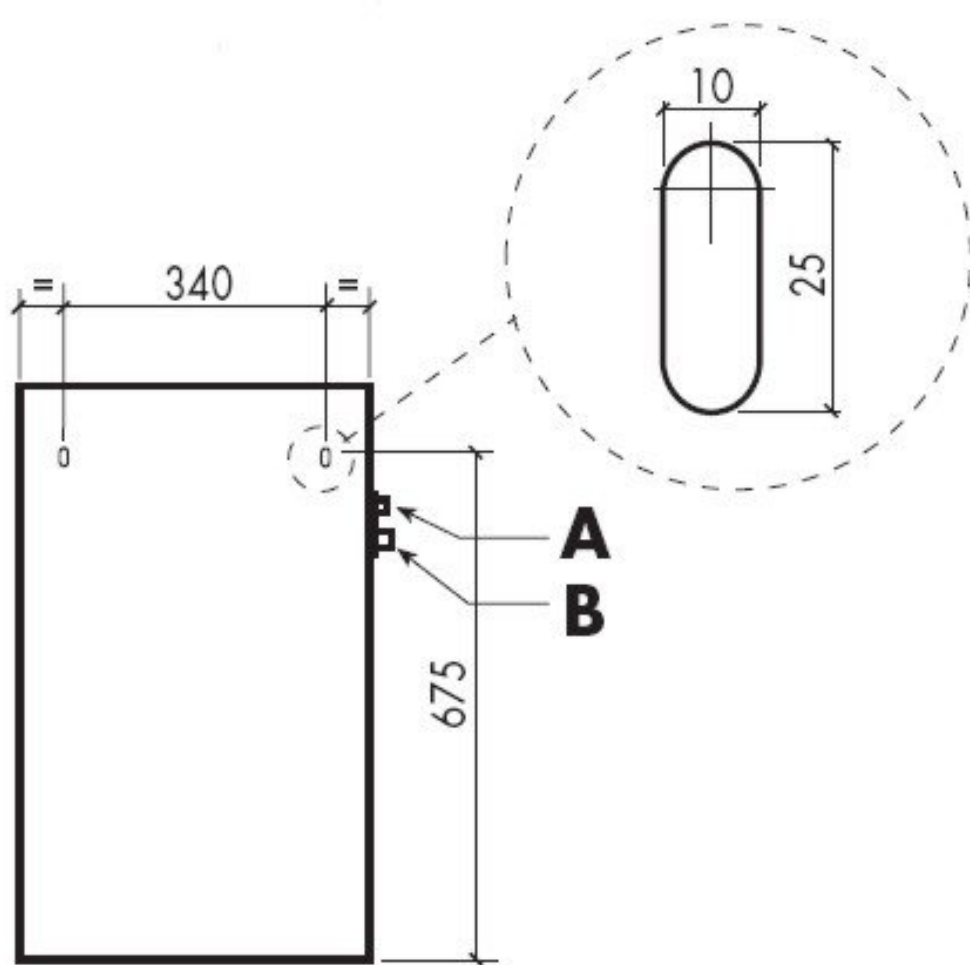

©KBS Kältetechnik GmbH

A= Tubo linea liquido / Liquid line pipe / Flüssigkeitsleitung
 Tubo línea líquido / Tuyau ligne liquide / Жидкостная труба **ø8**

B= Aspirazione / Suction pipe / Saugleitung
 Tubo de aspiración / Tuyau aspiration / Всасывающая трубка **ø12**

Foro scarico acqua
 Water drain hole
 Wasserabflussöffnung
 Orificio para tubo de desagüe
 Trou écoulement eau
 Отверстие для трубки слива воды
ø30

Tubo scarico condensa
 Condensate drain pipe
 Kondenswasserabflußrohr
 Tubo de desagüe del condensado
 Tuyau écoulement eau
 Трубка слива талой воды