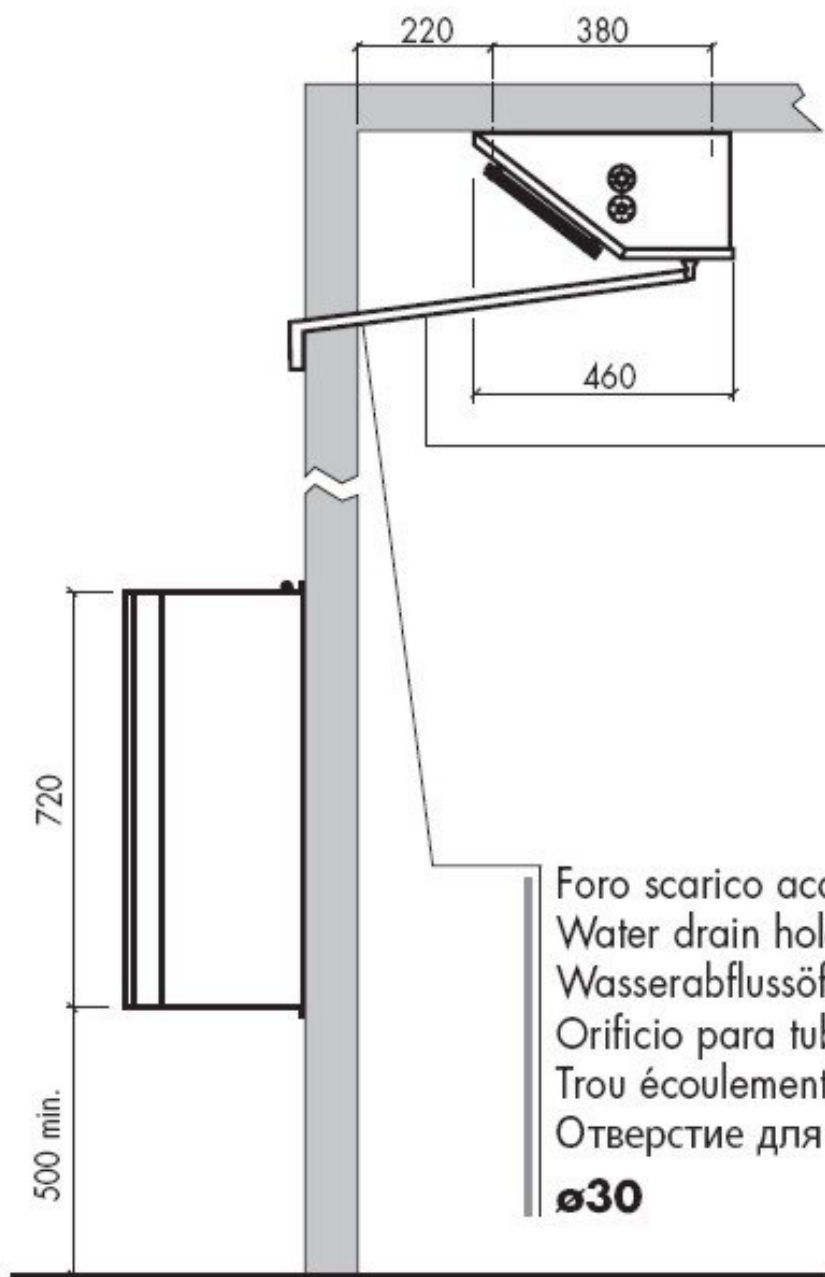

©KBS Kältetechnik GmbH

A= Tubo linea liquido / Liquid line pipe / Flüssigkeitsleitung
 Tubo línea líquido / Tuyau ligne liquide / Жидкостная труба **ø8**

B= Aspirazione / Suction pipe / Saugleitung
 Tubo de aspiración / Tuyau aspiration / Всасывающая трубка **ø12**

Foro scarico acqua
 Water drain hole
 Wasserabflussöffnung
 Orificio para tubo de desagüe
 Trou écoulement eau
 Отверстие для трубки слива воды
ø30

Tubo scarico condensa
 Condensate drain pipe
 Kondenswasserabflußrohr
 Tubo de desagüe del condensado
 Tuyau écoulement eau
 Трубка слива талой воды