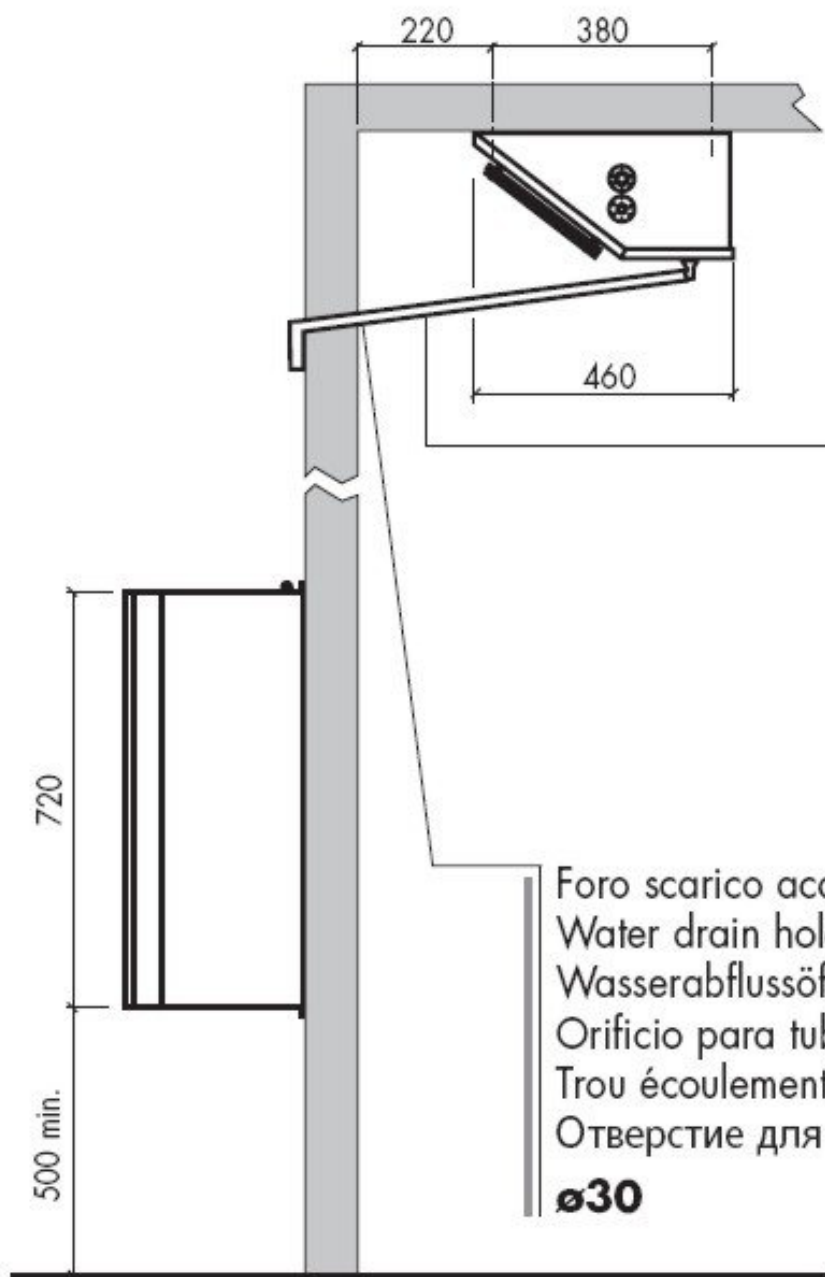

©KBS Kältetechnik GmbH

**A**= Tubo linea liquido / Liquid line pipe / Flüssigkeitsleitung  
 Tubo línea líquido / Tuyau ligne liquide / Жидкостная труба **ø8**

**B**= Aspirazione / Suction pipe / Saugleitung  
 Tubo de aspiración / Tuyau aspiration / Всосывающая трубка **ø12**

Foro scarico acqua  
 Water drain hole  
 Wasserabflussöffnung  
 Orificio para tubo de desagüe  
 Trou écoulement eau  
 Отверстие для трубки слива воды  
**ø30**

Tubo scarico condensa  
 Condensate drain pipe  
 Kondenswasserabflußrohr  
 Tubo de desagüe del condensado  
 Tuyau écoulement eau  
 Трубка слива талой воды