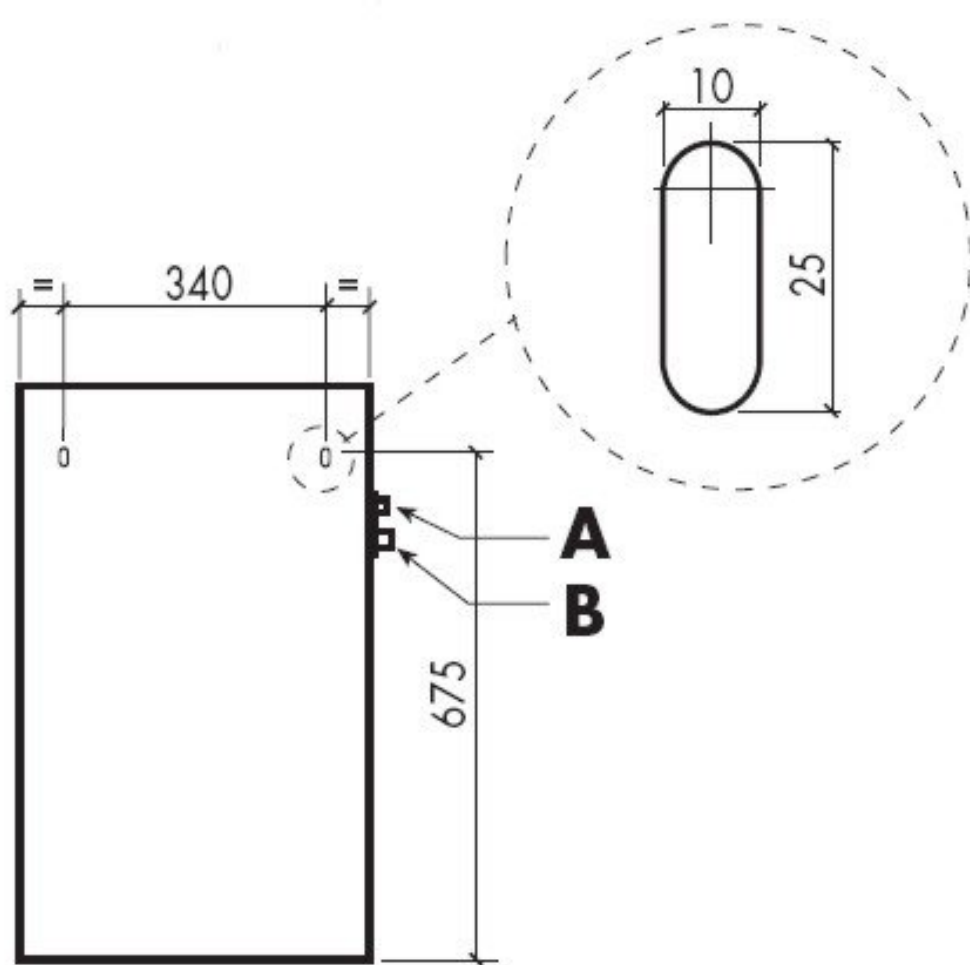

©KBS Kältetechnik GmbH

**A**= Tubo linea liquido / Liquid line pipe / Flüssigkeitsleitung  
 Tubo línea líquido / Tuyau ligne liquide / Жидкостная труба **ø8**

**B**= Aspirazione / Suction pipe / Saugleitung  
 Tubo de aspiración / Tuyau aspiration / Всосывающая трубка **ø12**

Foro scarico acqua  
 Water drain hole  
 Wasserabflussöffnung  
 Orificio para tubo de desagüe  
 Trou écoulement eau  
 Отверстие для трубки слива воды  
**ø30**

Tubo scarico condensa  
 Condensate drain pipe  
 Kondenswasserabflußrohr  
 Tubo de desagüe del condensado  
 Tuyau écoulement eau  
 Трубка слива талой воды