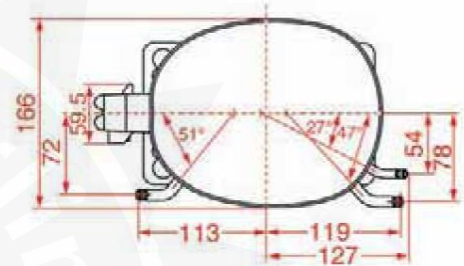

"NL"

A	197 mm
B	191 mm
C	ø8,2 mm
D	ø6,2 mm
E	ø6,2 mm

Selc'Ääijä  
Q @O @ä cä Ä!\*\nQÄ Ä-ä|äÄ Ä!Ä F  
FGGEJÄÄijä  
Q } KÄI JÄGDHÄÄ I ÄÄÄ ÄÄG  
QÄÄ KÄI JÄGDHÄÄ I ÄÄÄ ÄÄF  
^T äÄÄ Ä O \ ä | c' ÄÄijä ÄÄ  
Q c' } ^ dÄÄ KÄÄ , , ÄÄÄ c' ÄÄijä ÄÄ {