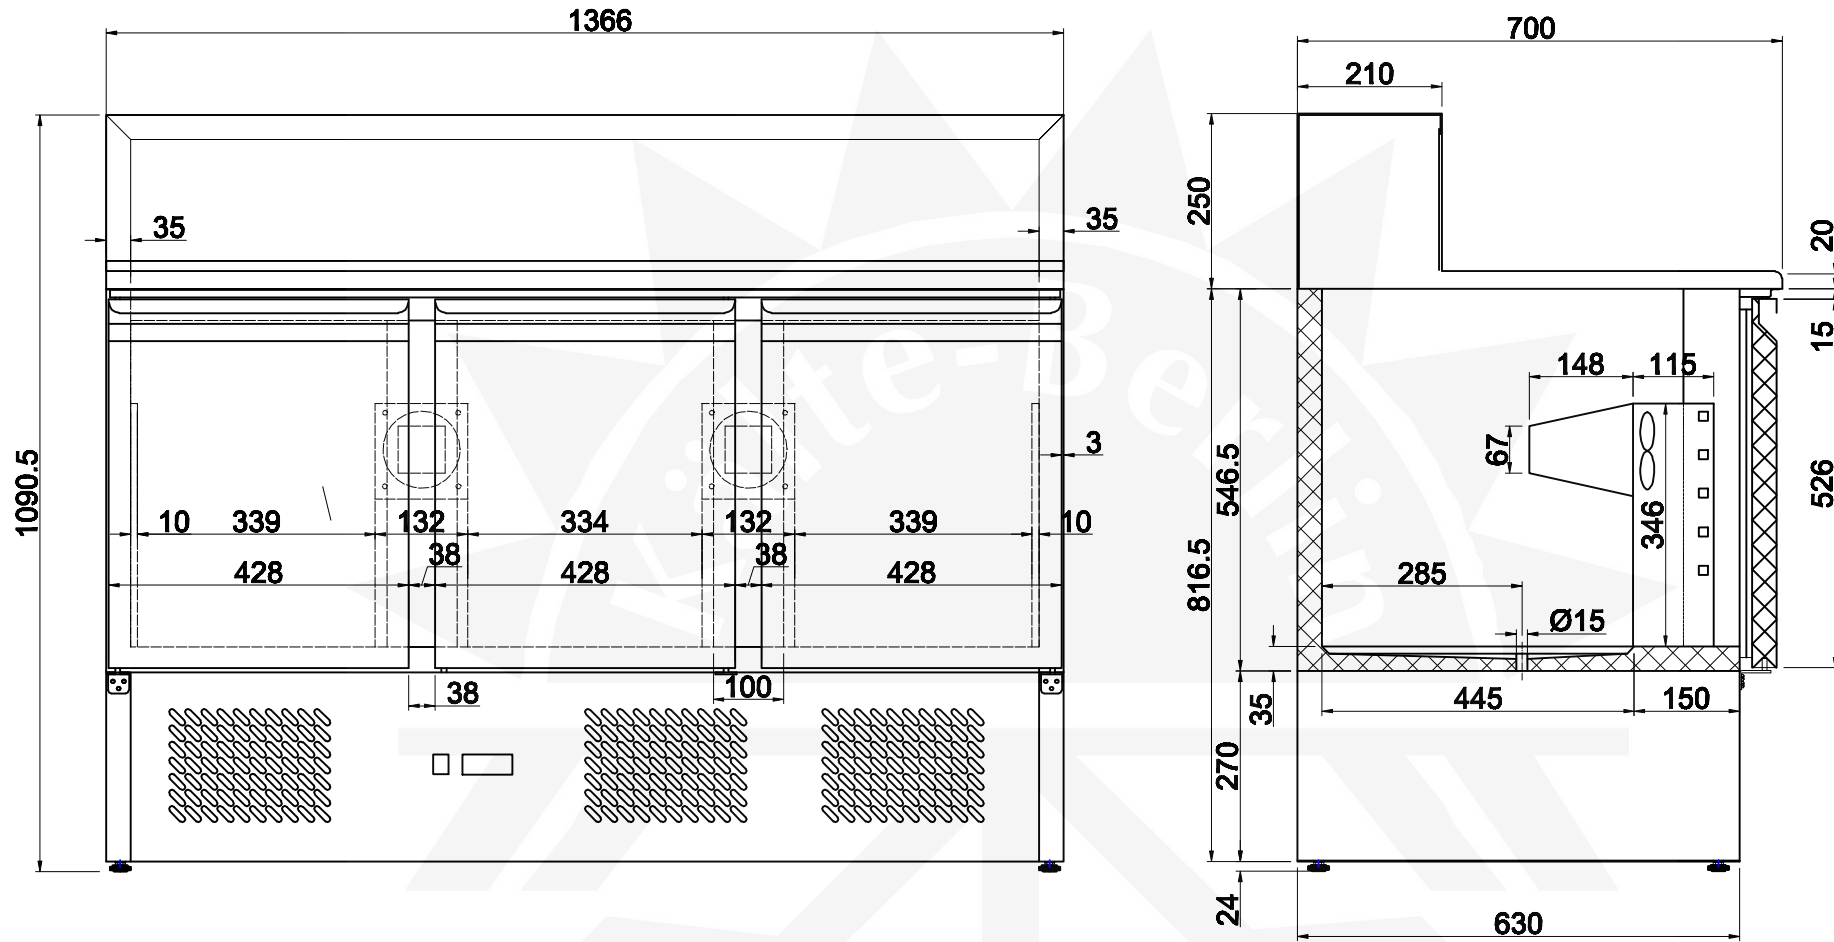

ÖNİŞİ VE ÇİZİMİ (ŞİŞELİ SU OTOMATİK SİSTEMİ) İÇİN ÇİZİMİ

OUTSIDE SIZE OF PS903

ŞİŞELİ SU OTOMATİK SİSTEMİ

ÇİZİMİ

ŞİŞELİ SU OTOMATİK SİSTEMİ

ÇİZİMİ

ŞİŞELİ SU OTOMATİK SİSTEMİ

ÇİZİMİ

ŞİŞELİ SU OTOMATİK SİSTEMİ

ÇİZİMİ