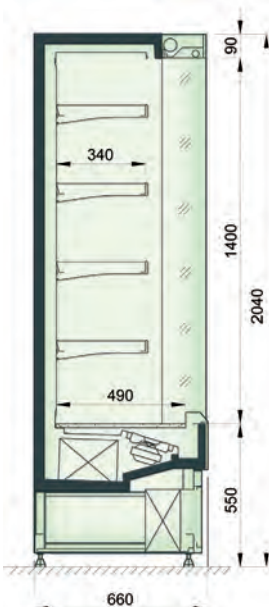

Medium 08  
Standardfarbe weiß RAL 9003

Maßzeichnung

Medium 08 RDM  
Variante Edelstahl

## Wandkühlregal Serie Medium 08

Bautiefe: 660 mm

steckerfertige Version, 4 verstellbare Etagen und Bodenauslage, Panorama-Seitenpaneele

- Wandkühlregal mit Umluftkühlsystem in steckerfertiger Ausführung
- Temperaturklasse 3H zur Kühlung von vorverpacktem Obst oder Molkerei-Produkten
- großflächige, verglaste Panorama-Seitenteile
- serienmäßig inkl. 4 weißen Regalauslagen, 340 mm tief, ohne Beleuchtung, in Höhe und Neigung (0°, 10°, 20°) verstellbar und 1 weiße Bodenauslage, 490 mm tief
- Preisschiene, 39 mm, je Regalauslage
- helle, splittergeschützte Beleuchtung im Deckenteil hinter der oberen Verkleidung, gesondert schaltbar
- serienmäßig inkl. manuellem Nachttrollo
- elektronische Steuerung mit digitaler Temperaturanzeige
- automatische Tauwasserverdunstung
- Außenverkleidung aus verzinktem Stahlblech mit Pulverlackbeschichtung in weiß, RAL 9003, Sockelfarbe in schwarz, RAL 9005
- elektrische Abtauung

Medium 08 RDM 90	Medium 08 RDM 120	Medium 08 RDM 180
steckerfertige Version mit 4 verstellbaren Etagen und Bodenauslage		

ABMESSUNGEN (mm)			
außen (B x T x H)	950 x 660 x 2040	1250 x 660 x 2040	1875 x 660 x 2040

LEISTUNGSDATEN			
Nettoinhalt	406 l	546 l	835 l
Ausstellfläche	1,62 m <sup>2</sup>	2,17 m <sup>2</sup>	3,33 m <sup>2</sup>

TECHNISCHE DATEN			
Anschlusswert	1143 W / 230 V	1375 W / 230 V	1694 W / 230 V
Kälteleistung	1690 W / VT -10 °C	2354 W / VT -10 °C	2990 W / VT -10 °C
Kältemittel / Menge	R 404 a		
Energieverbrauch	14,78 kWh/ 24h	18,59 kWh/ 24h	22,51 kWh/ 24h