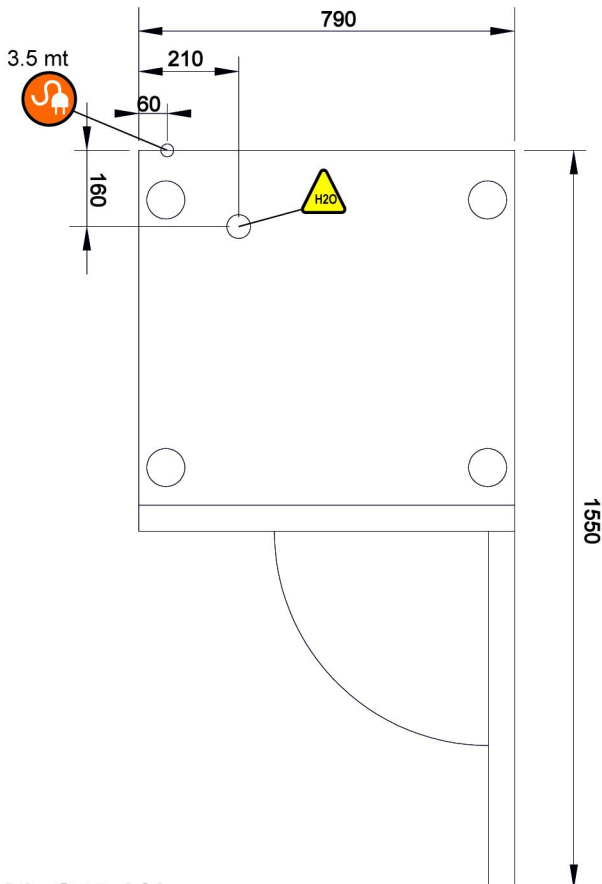

* höhenverstellbare CNS-FüÙe: 150 bis 185 mm

 3,5 m	Position des elektrischen Anschlusses & Länge des Anschlusskabels Power cable position & length
	Kälteleitungen Refrigerant tubes
	Tauwasserablauf Drainage pipe
	Position der Steuerung Electrical components position