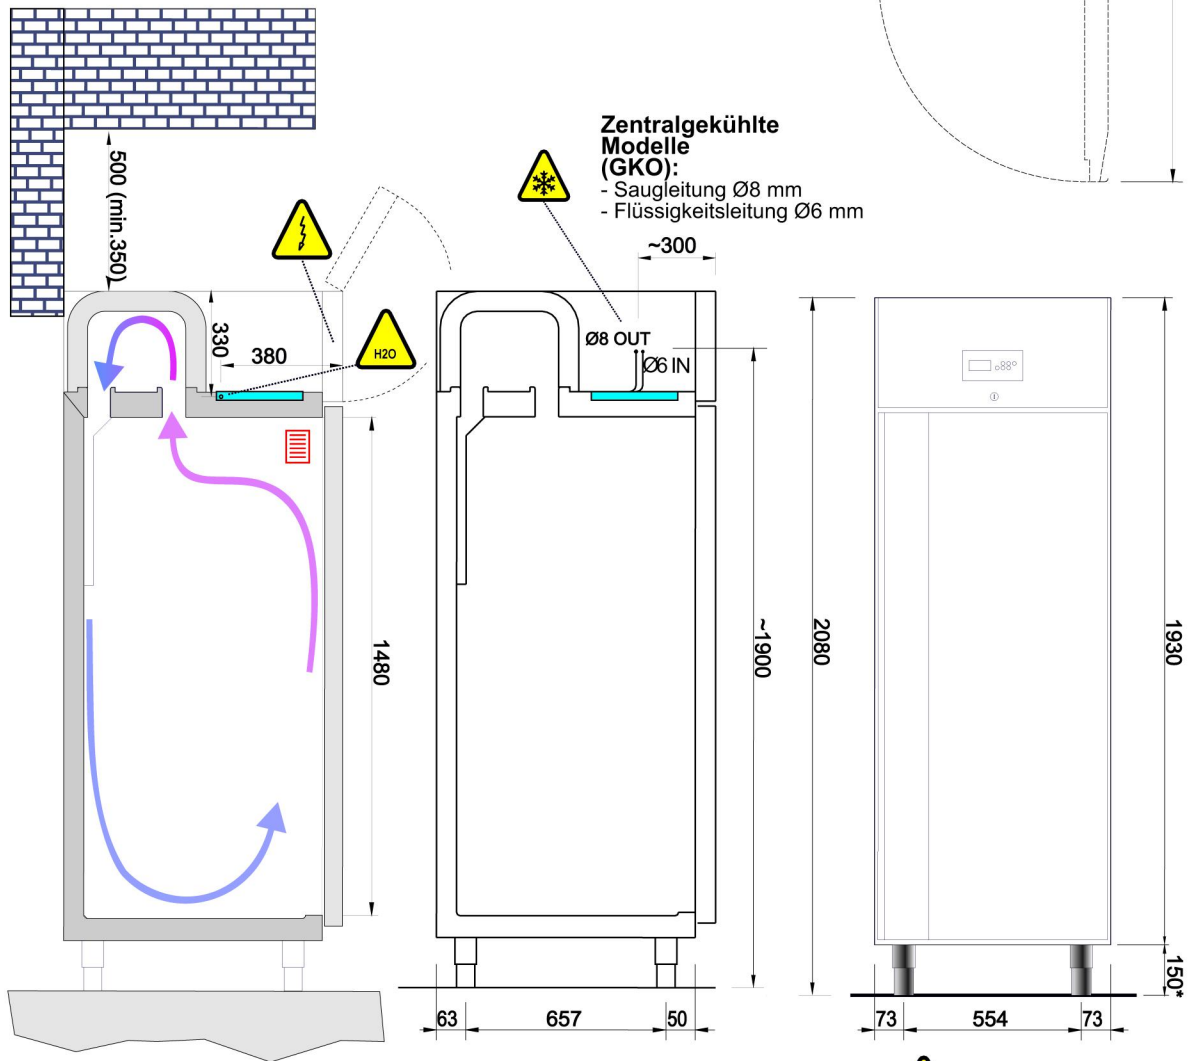

 4 m	Position des elektrischen Anschlusses & Länge des Anschlusskabels Power cable position & length
	Kälteleitungen / Kompressor Refrigerant tubes / compressor
	Tauwasserablauf Drainage pipe
	Position der Steuerung Electrical components position

* höhenverstellbare CNS-FüÙe: 105 bis 170 mm

GKM 70 - GKO 70

KÜHLSCHRÄNKE / REFRIGERATORS / KOELKASTEN

GASTRONORM 2/1