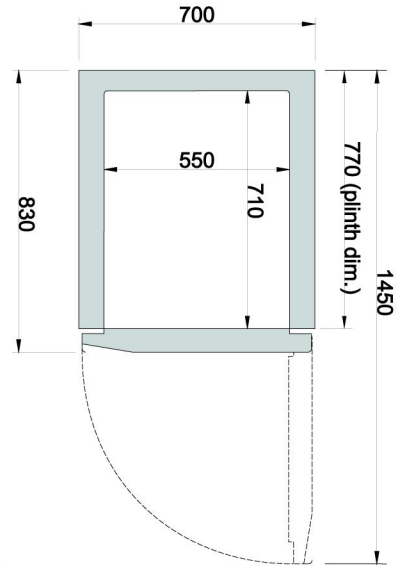

 4 m	Position des elektrischen Anschlusses & Länge des Anschlusskabels Power cable position & length
	Kälteleitungen / Kompressor Refrigerant tubes / compressor
	Tauwasserablauf Drainage pipe
	Position der Steuerung Electrical components position

* höhenverstellbare CNS-FüÙe: 105 bis 170 mm

GKM 70 - GKO 70

KÜHLSCHRÄNKE / REFRIGERATORS / KOELKASTEN

GASTRONORM 2/1