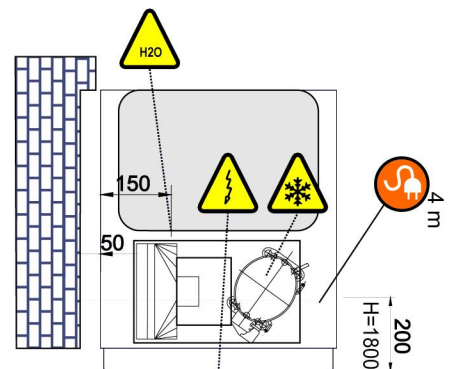

 4 m	Position des elektrischen Anschlusses & Länge des Anschlusskabels Power cable position & length
	Kälteleitungen / Kompressor Refrigerant tubes / compressor
	Tauwasserablauf Drainage pipe
	Position der Steuerung Electrical components position

* höhenverstellbare CNS-FüÙe: 105 bis 170 mm

GKM 70 - GKO 70

KÜHLSCHRÄNKE / REFRIGERATORS / KOELKASTEN

GASTRONORM 2/1