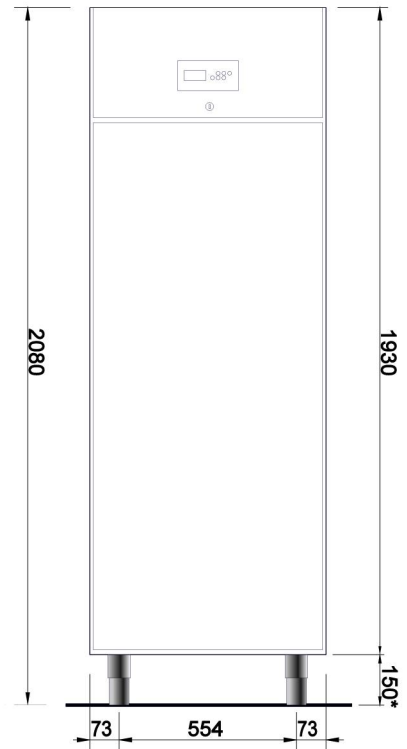

 4 m	Position des elektrischen Anschlusses & Länge des Anschlusskabels Power cable position & length
	Kälteleitungen / Kompressor Refrigerant tubes / compressor
	Tauwasserablauf Drainage pipe
	Position der Steuerung Electrical components position

* höhenverstellbare CNS-FüÙe: 105 bis 170 mm

GKM 70-S

KÜHLSCHRÄNKE / REFRIGERATORS / KOELKASTEN

GASTRONORM 2/1