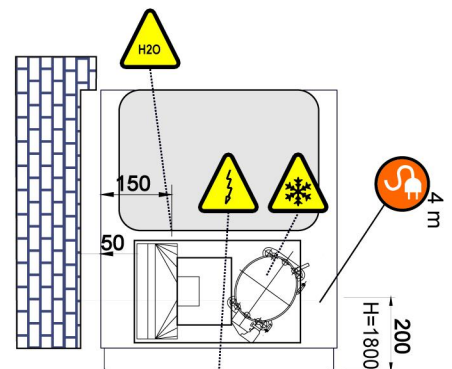

 4 m	Position des elektrischen Anschlusses & Länge des Anschlusskabels Power cable position & length
	Kälteleitungen / Kompressor Refrigerant tubes / compressor
	Tauwasserablauf Drainage pipe
	Position der Steuerung Electrical components position

* höhenverstellbare CNS-FüÙe: 105 bis 170 mm

GKM 70-S

KÜHLSCHRÄNKE / REFRIGERATORS / KOELKASTEN

GASTRONORM 2/1