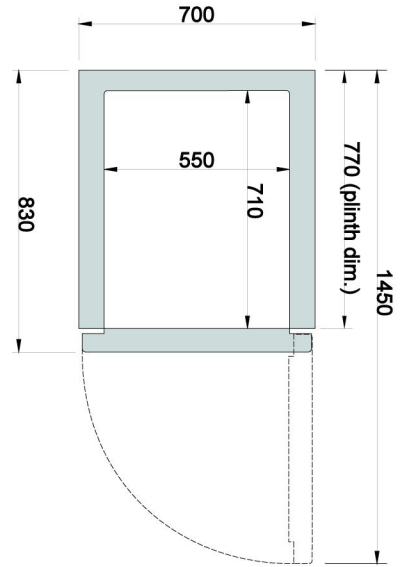

 4 m	Position des elektrischen Anschlusses & Länge des Anschlusskabels Power cable position & length
	Kälteleitungen / Kompressor Refrigerant tubes / compressor
	Tauwasserablauf Drainage pipe
	Position der Steuerung Electrical components position

* höhenverstellbare CNS-FüÙe: 105 bis 170 mm

GKM 70-S

KÜHLSCHRÄNKE / REFRIGERATORS / KOELKASTEN

GASTRONORM 2/1