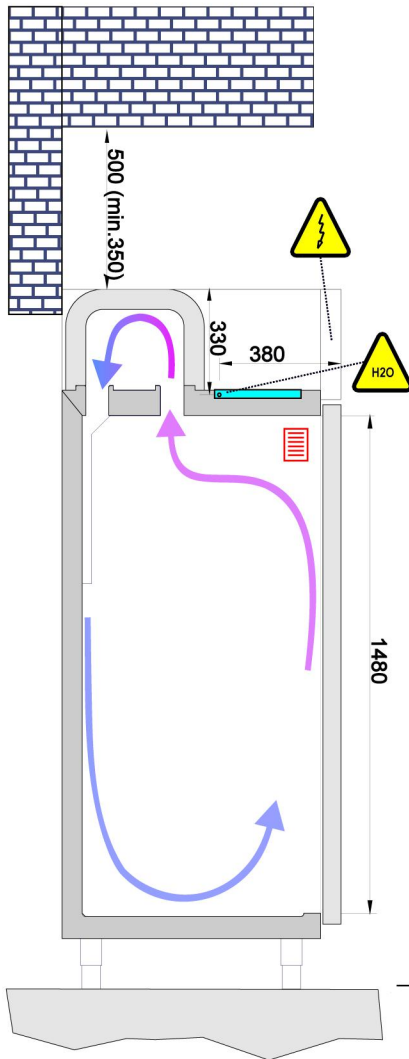

 4 m	Position des elektrischen Anschlusses & Länge des Anschlusskabels Power cable position & length
	Kälteleitungen / Kompressor Refrigerant tubes / compressor
	Tauwasserablauf Drainage pipe
	Position der Steuerung Electrical components position

* höhenverstellbare CNS-FüÙe: 105 bis 170 mm

GKM 70-S

KÜHLSCHRÄNKE / REFRIGERATORS / KOELKASTEN

GASTRONORM 2/1