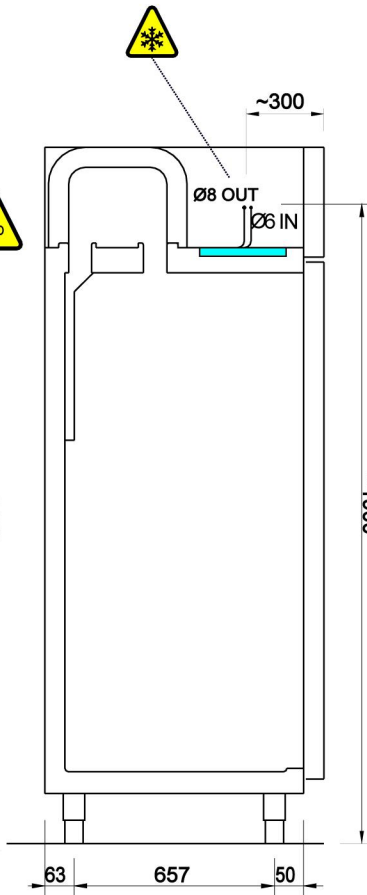

 4 m	Position des elektrischen Anschlusses & Länge des Anschlusskabels Power cable position & length
	Kälteleitungen / Kompressor Refrigerant tubes / compressor
	Tauwasserablauf Drainage pipe
	Position der Steuerung Electrical components position

* höhenverstellbare CNS-FüÙe: 105 bis 170 mm

GKM 70-S

KÜHLSCHRÄNKE / REFRIGERATORS / KOELKASTEN

GASTRONORM 2/1