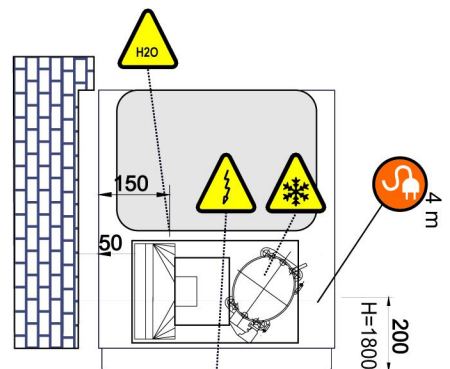

 4 m	Position des elektrischen Anschlusses & Länge des Anschlusskabels Power cable position & length
	Kälteleitungen / Kompressor Refrigerant tubes / compressor
	Tauwasserablauf Drainage pipe
	Position der Steuerung Electrical components position

* höhenverstellbare CNS-FüÙe: 105 bis 170 mm

GTM 70-2 - GTO 70-2

TIEFKÜHLSCHRÄNKE / FREEZERS / VRIESKASTEN

GASTRONORM 2/1