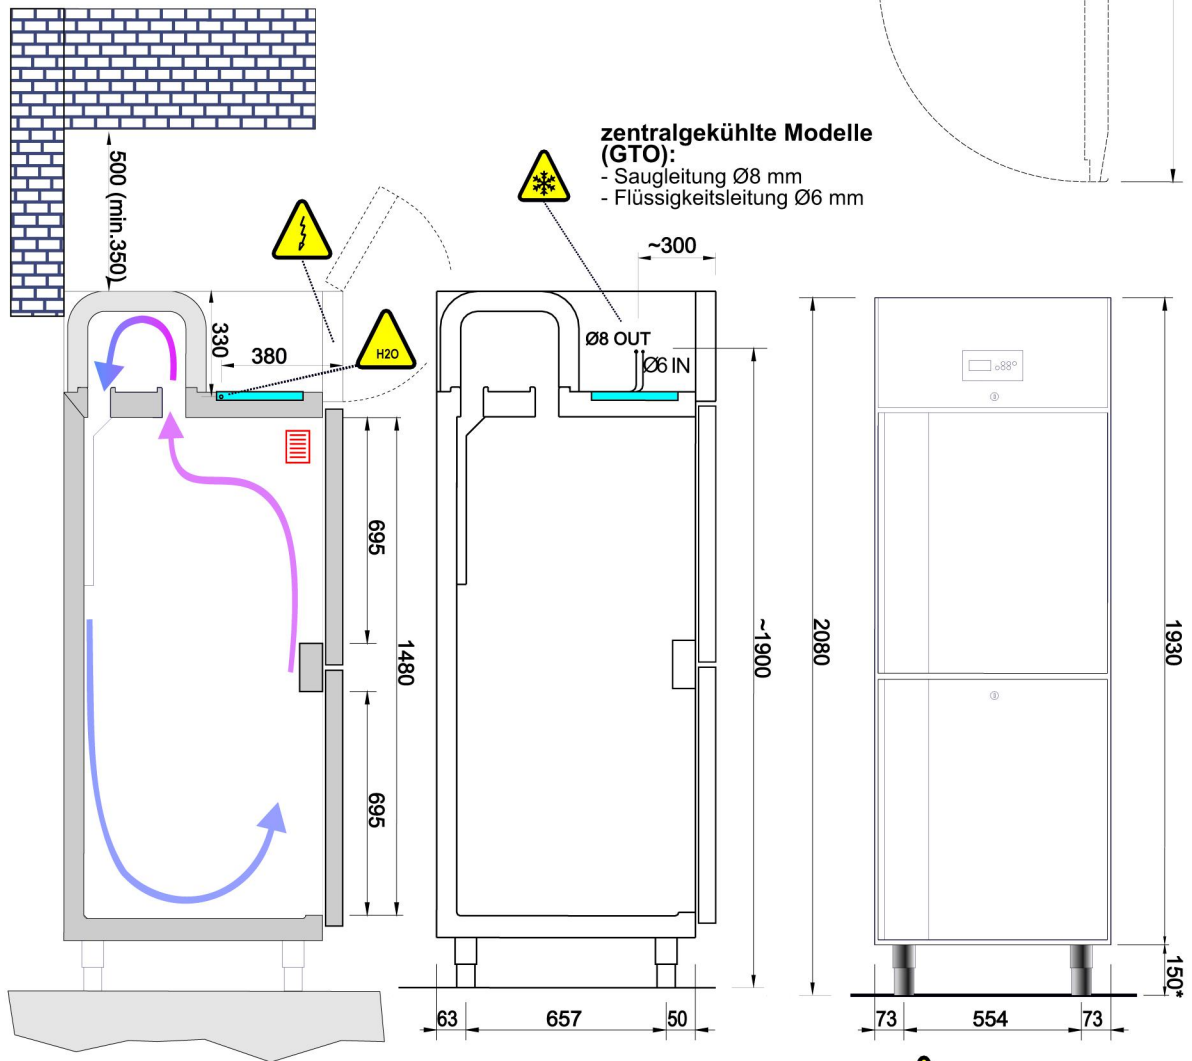

 4 m	Position des elektrischen Anschlusses & Länge des Anschlusskabels Power cable position & length
	Kälteleitungen / Kompressor Refrigerant tubes / compressor
	Tauwasserablauf Drainage pipe
	Position der Steuerung Electrical components position

* höhenverstellbare CNS-FüÙe: 105 bis 170 mm

GTM 70-2 - GTO 70-2

TIEFKÜHLSCHRÄNKE / FREEZERS / VRIESKASTEN

GASTRONORM 2/1