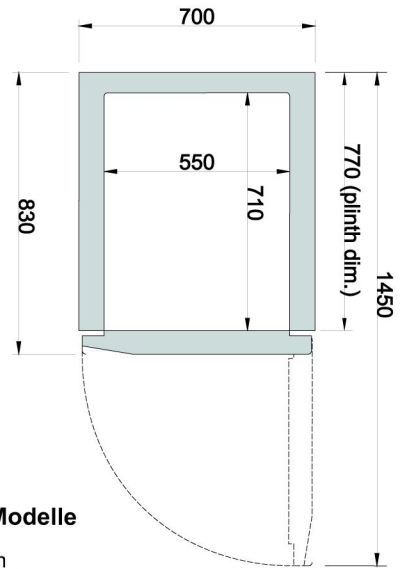

 4 m	Position des elektrischen Anschlusses & Länge des Anschlusskabels Power cable position & length
	Kälteleitungen / Kompressor Refrigerant tubes / compressor
	Tauwasserablauf Drainage pipe
	Position der Steuerung Electrical components position

* höhenverstellbare CNS-FüÙe: 105 bis 170 mm

GTM 70-2 - GTO 70-2

TIEFKÜHLSCHRÄNKE / FREEZERS / VRIESKASTEN

GASTRONORM 2/1