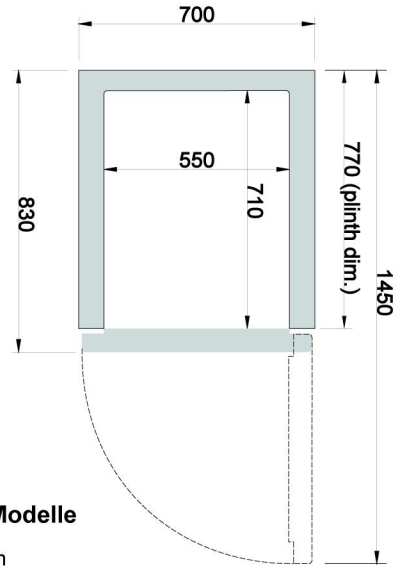

 4 m	Position des elektrischen Anschlusses & Länge des Anschlusskabels Power cable position & length
	Kälteleitungen / Kompressor Refrigerant tubes / compressor
	Tauwasserablauf Drainage pipe
	Position der Steuerung Electrical components position

zentralgekühlte Modelle (GTO):
 - Saugleitung Ø8 mm
 - Flüssigkeitsleitung Ø6 mm

* höhenverstellbare CNS-FüÙe: 105 bis 170 mm

GTM 70-G - GTO 70-G

TIEFKÜHLSCHRÄNKE / FREEZERS / VRIESKASTEN

GASTRONORM 2/1