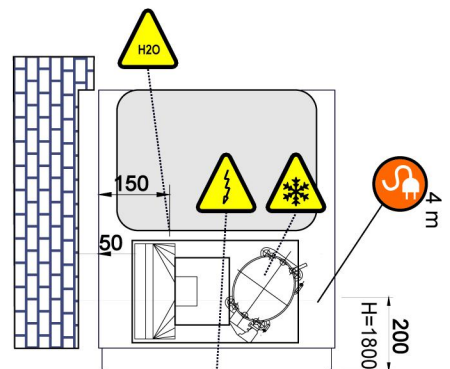

 4 m	Position des elektrischen Anschlusses & Länge des Anschlusskabels Power cable position & length
	Kälteleitungen / Kompressor Refrigerant tubes / compressor
	Tauwasserablauf Drainage pipe
	Position der Steuerung Electrical components position

zentralgekühlte Modelle (GTO):
 - Saugleitung Ø8 mm
 - Flüssigkeitsleitung Ø6 mm

* höhenverstellbare CNS-FüÙe: 105 bis 170 mm

GTM 70-G - GTO 70-G

TIEFKÜHLSCHRÄNKE / FREEZERS / VRIESKASTEN

GASTRONORM 2/1