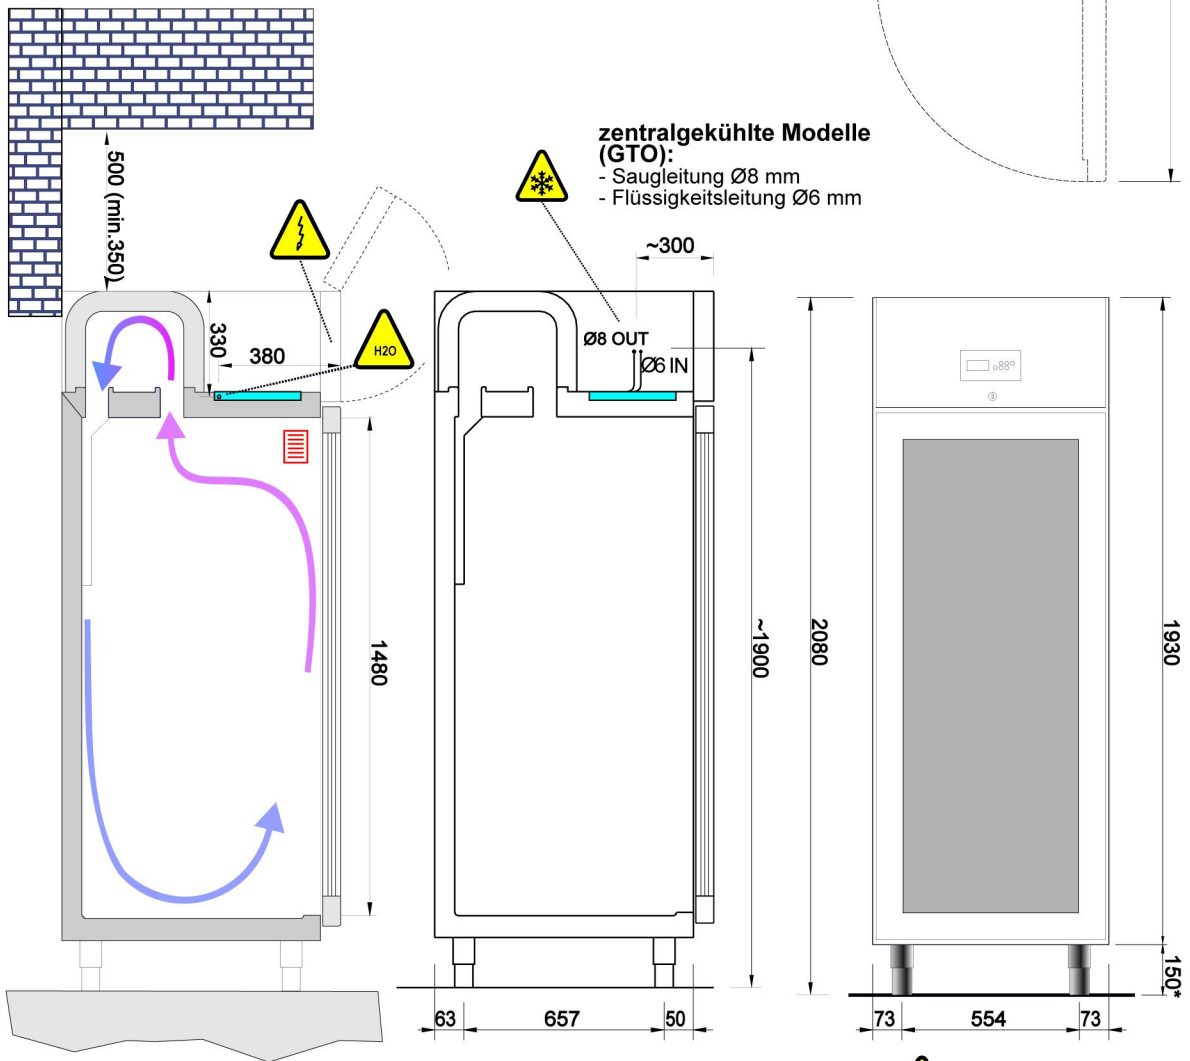

 4 m	Position des elektrischen Anschlusses & Länge des Anschlusskabels Power cable position & length
	Kälteleitungen / Kompressor Refrigerant tubes / compressor
	Tauwasserablauf Drainage pipe
	Position der Steuerung Electrical components position

zentralgekühlte Modelle (GTO):
 - Saugleitung Ø8 mm
 - Flüssigkeitsleitung Ø6 mm

* höhenverstellbare CNS-FüÙe: 105 bis 170 mm

GTM 70-G - GTO 70-G

TIEFKÜHLSCHRÄNKE / FREEZERS / VRIESKASTEN

GASTRONORM 2/1