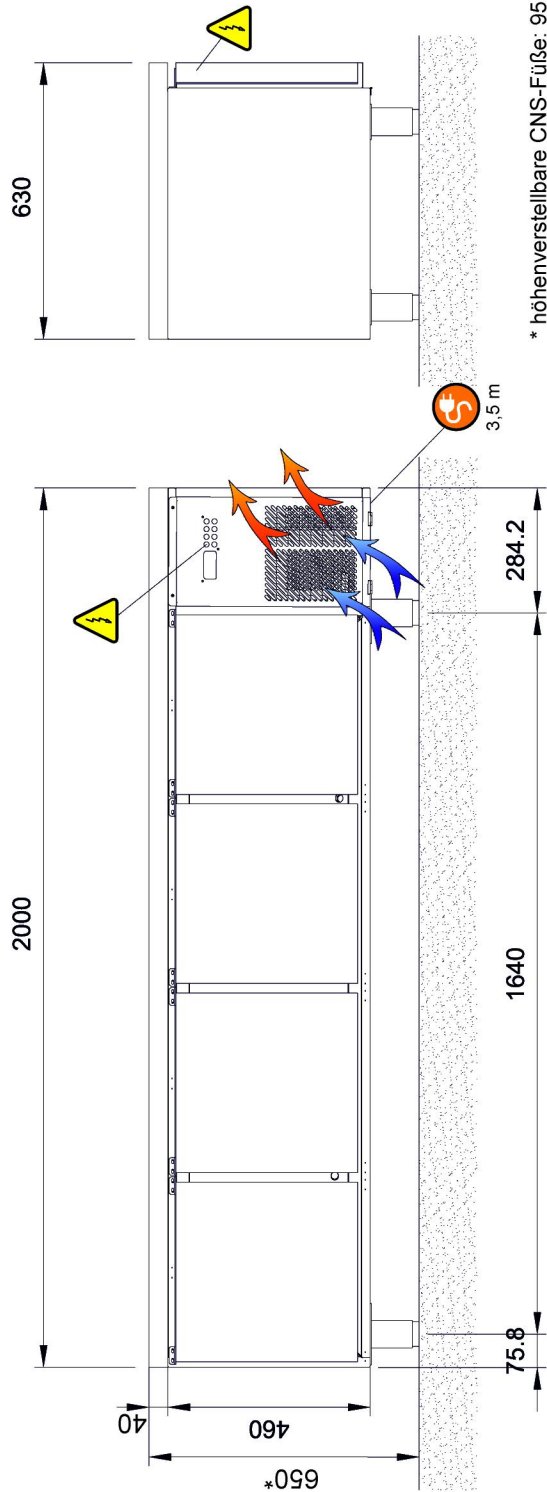

	Position des elektrischen Anschlusses & Länge des Anschlusskabels Power cable position & length
	Kälteleitungen Refrigerant tubes
	Tauwasserablauf Drainage pipe
	Position der Steuerung Electrical components position

* höhenverstellbare CNS-FüÙe: 95 bis 160 mm

GKTM 4-46-4T
GKTO 4-46-4T

GASTRONORM H 460

KÜHLTISCHE
REFRIGERATED COUNTERS
GEKOELDE WERKBANKEN