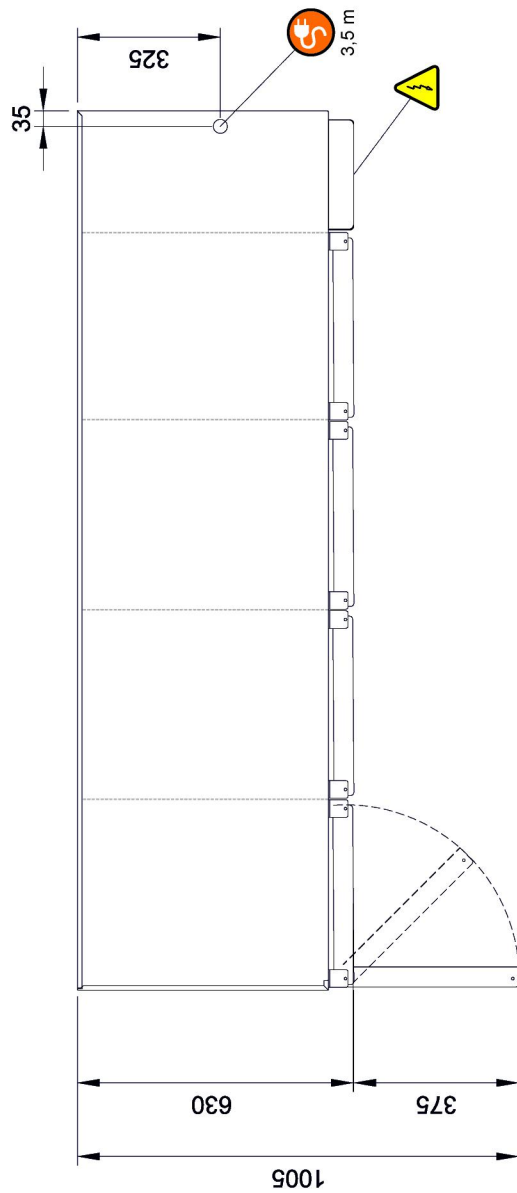

	Position des elektrischen Anschlusses & Länge des Anschlusskabels Power cable position & length
	Kälteleitungen Refrigerant tubes
	Tauwasserablauf Drainage pipe
	Position der Steuerung Electrical components position

* höhenverstellbare CNS-FüÙe: 95 bis 160 mm

GKTM 4-46-4T
GKTO 4-46-4T

GASTRONORM H 460

KÜHLTISCHE
REFRIGERATED COUNTERS
GEKOELDE WERKBANKEN