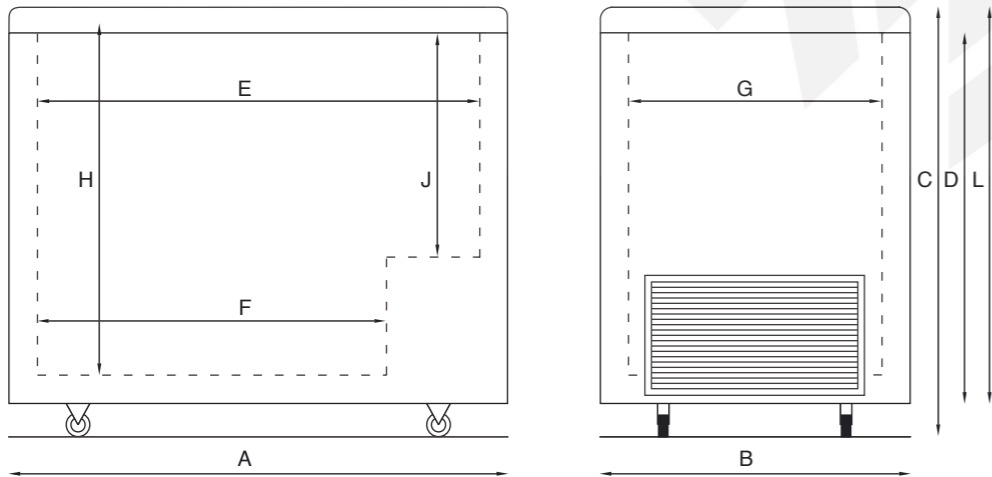

		CSG 18	CSG 22	CSG 35	CSG 45	CSG 53	CSG 61	CSG 73	CAL 18	CAL 22	CAL 35	CAL 45	CAL 53	CAL 61
Gross volume	litres	170	217	349	450	530	611	700	163	209	337	435	513	590
Net volume	litres	146	188	304	393	441	509	622	146	188	304	393	441	509
Gross volume	cu.ft.	6,1	7,7	12,5	16,1	18,9	21,8	25,0	5,8	7,5	12,1	15,5	18,3	21,1
Net volume	cu.ft.	5,2	6,7	10,9	14,0	15,8	18,2	22,2	5,2	6,7	10,9	14,0	15,8	18,2
<b>A</b>	mm	624	724	1054	1304	1504	1704	1800	624	724	1054	1304	1504	1704
<b>B</b>	mm	624	654	654	654	654	654	690	624	654	654	654	654	654
<b>C</b>	mm	916	916	916	916	916	916	916	916	916	916	916	916	916
<b>D</b>	mm	780	780	780	780	780	780	780	780	780	780	780	780	780
<b>E</b>	mm	510	606	936	1186	1386	1586	1686	510	606	936	1186	1386	1586
<b>F</b>	mm	310	406	736	986	1186	1386	1486	310	406	736	986	1186	1386
<b>G</b>	mm	510	536	536	536	536	536	576	510	536	536	536	536	536
<b>H</b>	mm	750	750	750	750	750	750	750	726	726	726	726	726	726
<b>J</b>	mm	475	500	500	500	500	500	500	476	495	495	495	495	495
<b>L</b>	mm	846	846	846	846	846	846	846	846	846	846	846	846	846
Castors		+	+	+	+	+	+	+	+	+	+	+	+	+
External thermometer		opt.	opt.	opt.	opt.	opt.	opt.	opt.	opt.	opt.	opt.	opt.	opt.	opt.
Lock		opt.	opt.	opt.	opt.	opt.	opt.	opt.	opt.	opt.	opt.	opt.	opt.	opt.
Baskets		opt.	opt.	opt.	opt.	opt.	opt.	opt.	opt.	opt.	opt.	opt.	opt.	opt.
Dividers		opt.	opt.	opt.	opt.	opt.	opt.	opt.	opt.	opt.	opt.	opt.	opt.	opt.

Subject to alterations. The technical specifications should be taken as a guidance.

CSG/CAL - aluframe with sliding lids

Ö:Šā \ Á~ Á^} Á| |á&á Á/a \>@đ~ @} Á^| Á^| a ÁÖŠÁ^ ášé|cÖ:|ā  
 Šé|cÖ:|ā Ö:Šā \ Á~ Á^} Á| |á&á Á/a \>@đ~ @} Á^| Á^| a ÁÖŠÁ^ ášé|cÖ:|ā  
 Ö:Šā \ Á~ Á^} Á| |á&á Á/a \>@đ~ @} Á^| Á^| a ÁÖŠÁ^ ášé|cÖ:|ā  
 Tāšā \ Á~ Á^} Á| |á&á Á/a \>@đ~ @} Á^| Á^| a ÁÖŠÁ^ ášé|cÖ:|ā