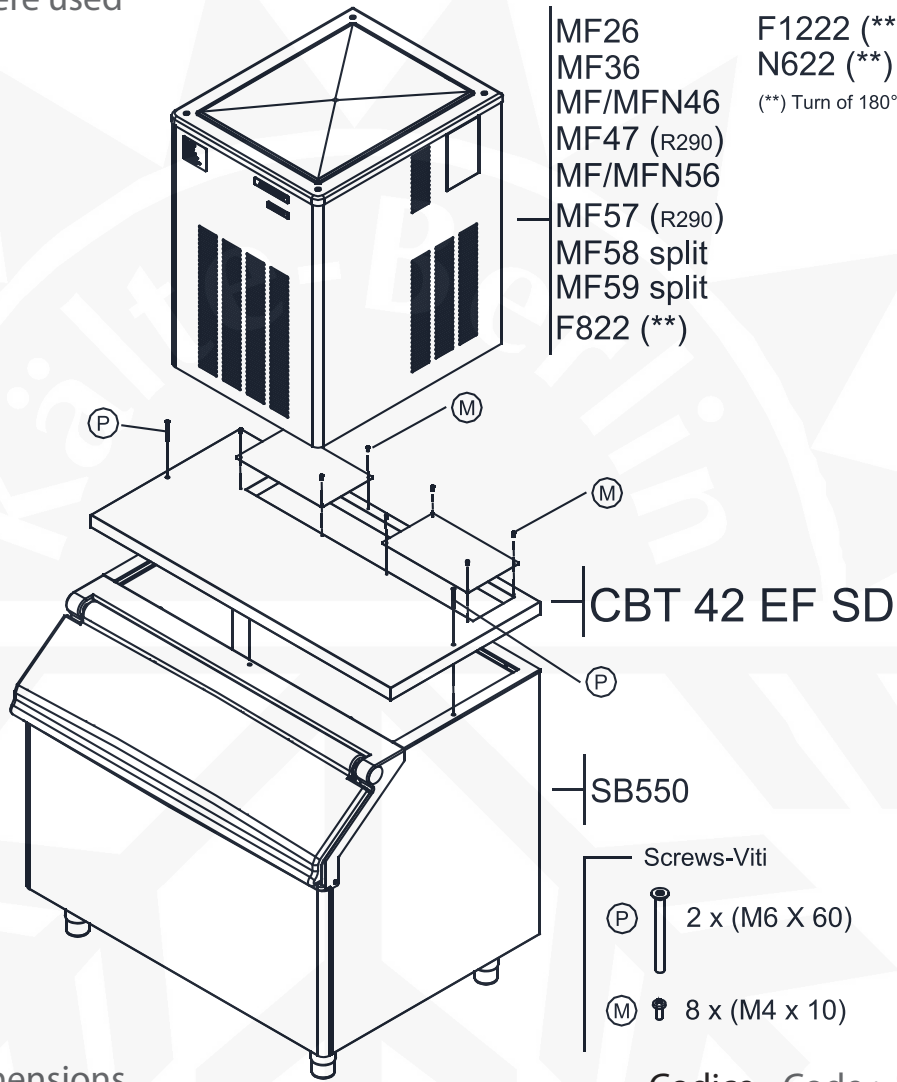

# CBT 42 EF SD

Dove usato - Where used

Dimensioni - Dimensions

Codice - Code : 95002500/0

Caduta Ghiaccio - Ice drop

(Spessore - Thickness = 40 mm)  
CBT 42 EF SD  
(ex KBT1)  
(Icematic KF305)