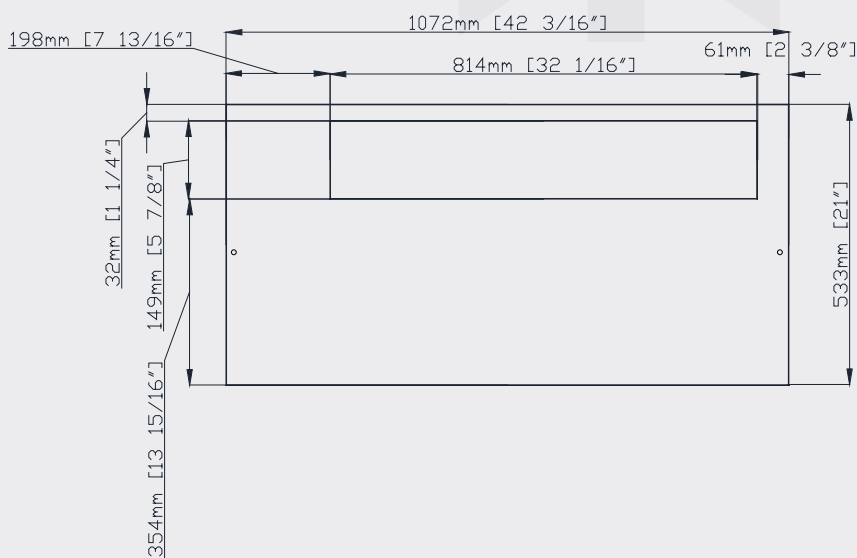

# CBT 42 EF SD

Dove usato - Where used

Dimensioni - Dimensions

Codice - Code : 95002500/0

Caduta Ghiaccio - Ice drop

(Spessore - Thickness = 40 mm)  
CBT 42 EF SD  
(ex KBT1)  
(Icematic KF305)