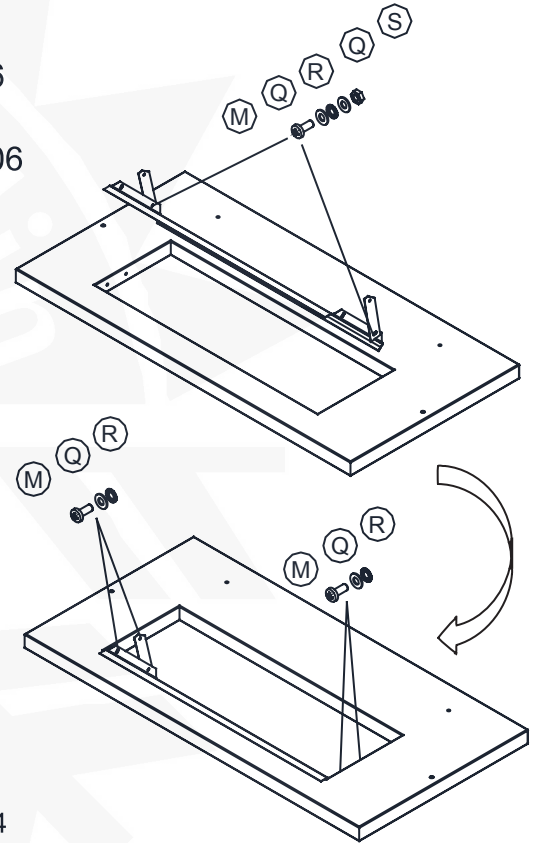

CBT 42 EM CD

Dove usato - Where used

MV456 MV806
 P-MV456 P-MV806
 MV460 MV1006
 MV606 P-MV1006
 P-MV606

CBT 42 EM CD

SB550

Screws-Viti

-  2 x (M6 X 60)
-  4 x (M4 x 10)
-  6 x Ros TE M4
-  4 x Ros DE M4
-  2 x Dado (M4)

Dimensioni - Dimensions

Codice - Code : 95005200/0

Caduta Ghiaccio - Ice drop

(Spessore - Thickness = 40 mm)

CBT 42 EM CD
 (ex KBT253)

(Icematic KM305)