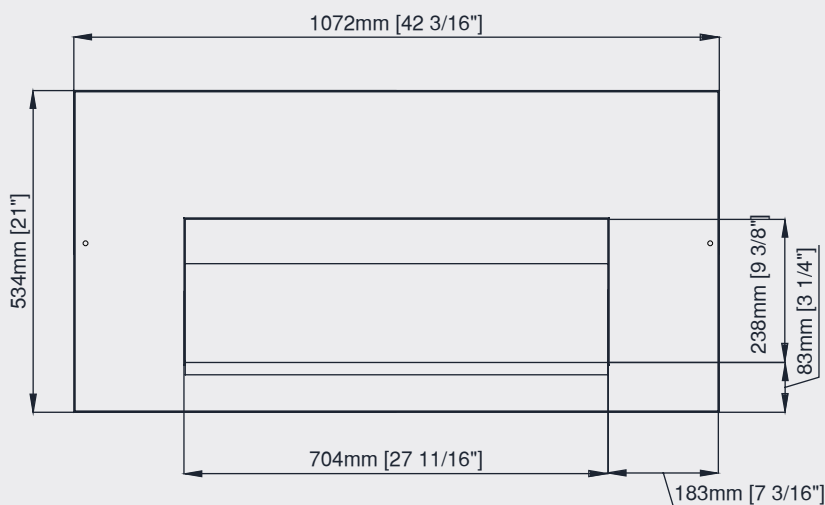

CBT 42 EM CD

Dove usato - Where used

MV456 MV806
 P-MV456 P-MV806
 MV460 MV1006
 MV606 P-MV1006
 P-MV606

CBT 42 EM CD

SB550

Screws-Viti

-  2 x (M6 X 60)
-  4 x (M4 x 10)
-  6 x Ros TE M4
-  4 x Ros DE M4
-  2 x Dado (M4)

Dimensioni - Dimensions

Codice - Code : 95005200/0

Caduta Ghiaccio - Ice drop

(Spessore - Thickness = 40 mm)

CBT 42 EM CD
 (ex KBT253)

(Icematic KM305)