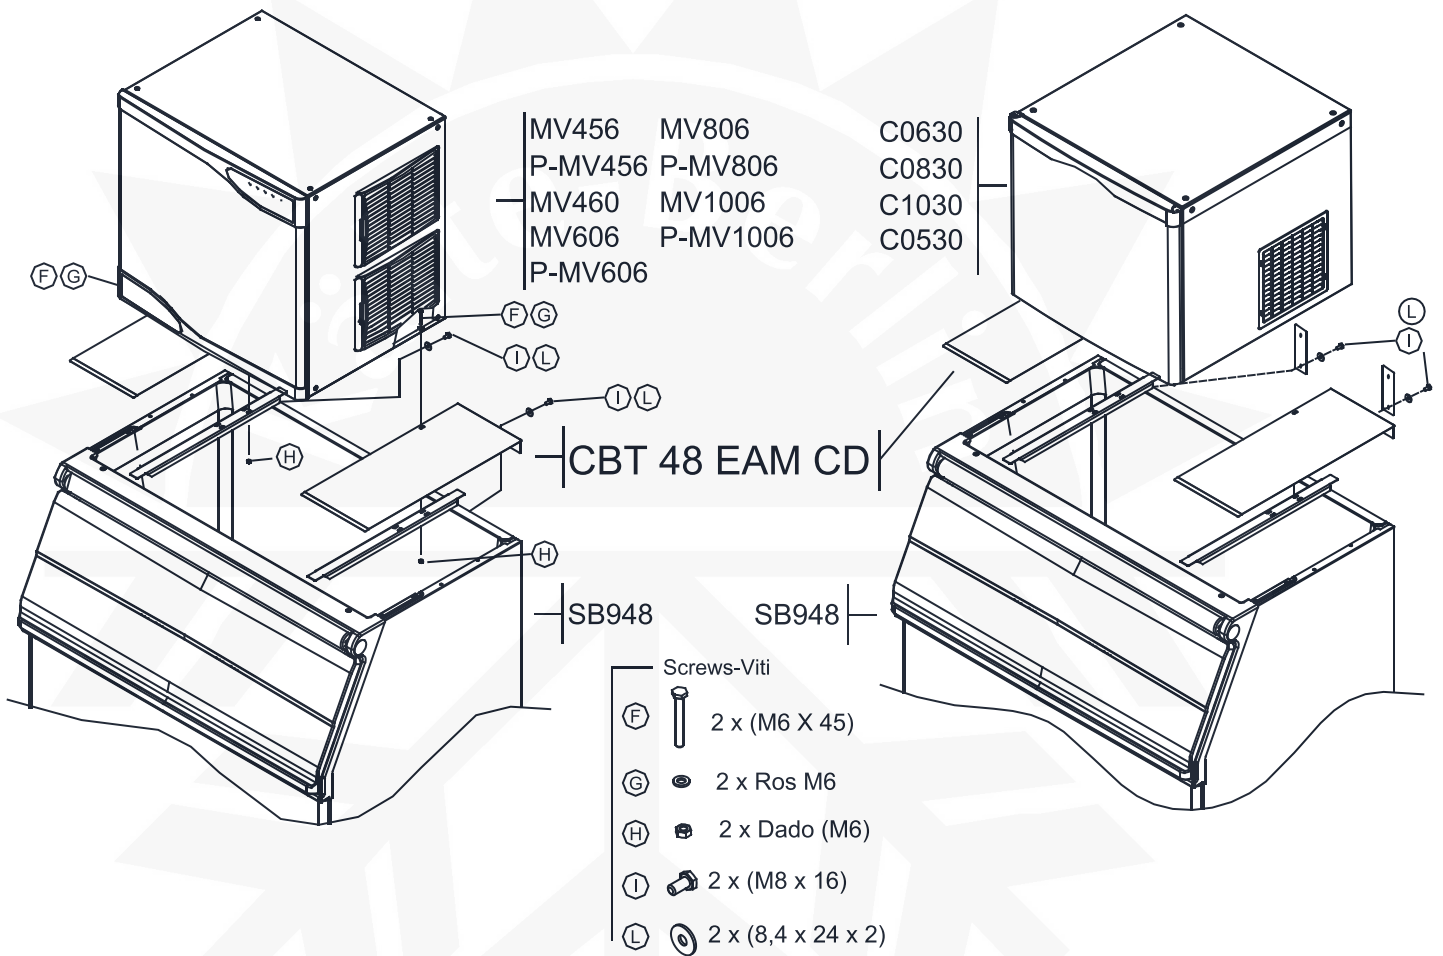

CBT 48 EAM CD

Dove usato - Where used

Dimensioni - Dimensions

Codice - Code : 95000410/0