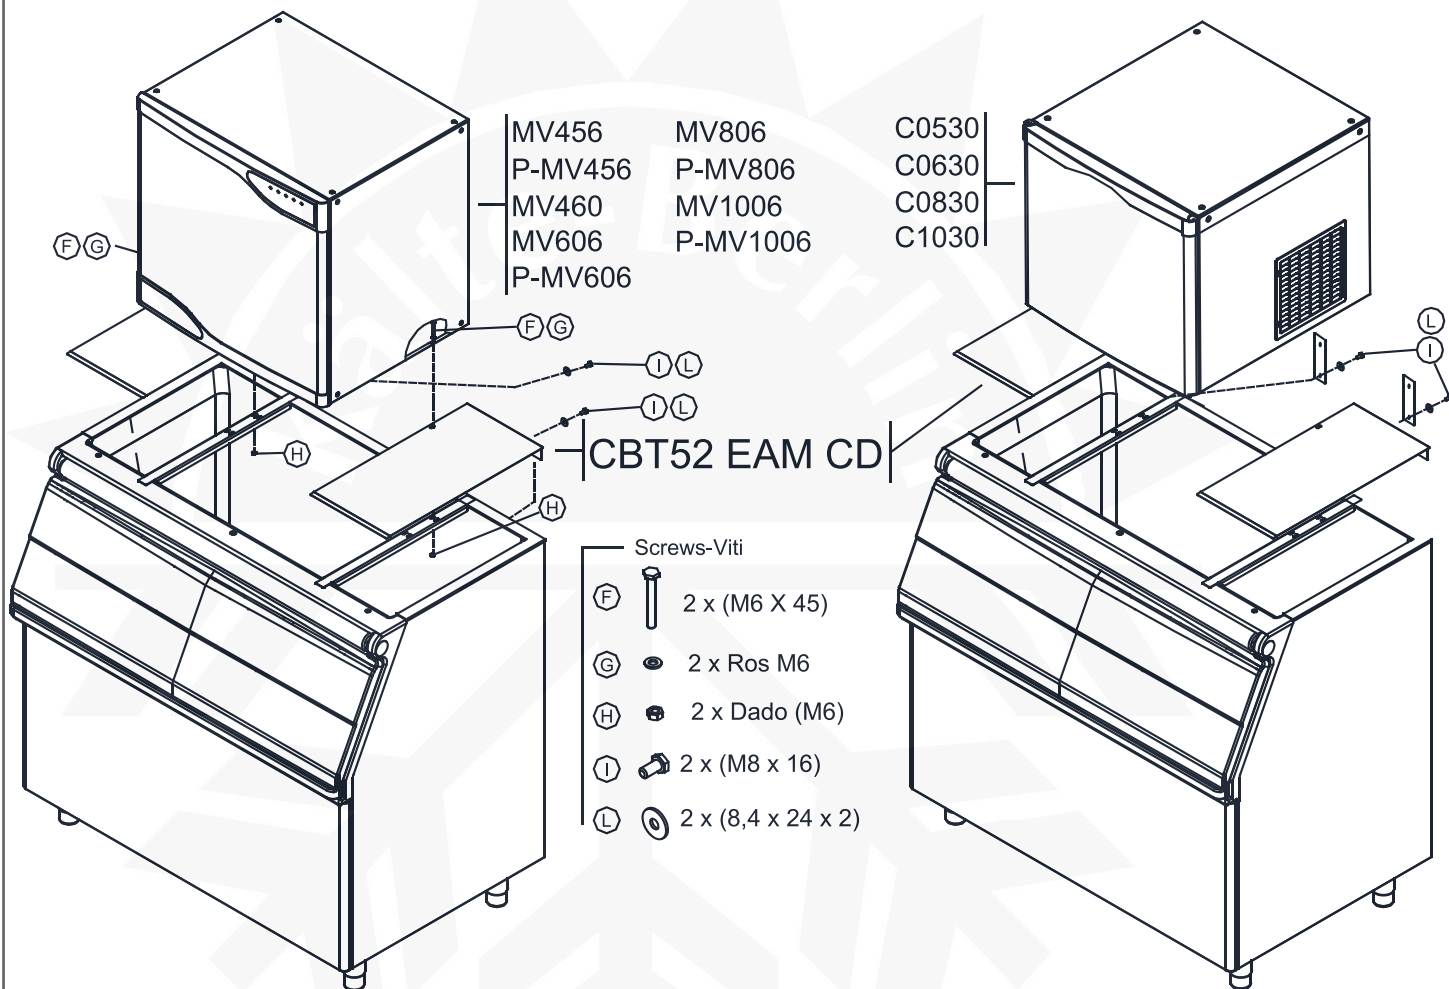

CBT 52 EAM CD

Dove usato - Where used

Dimensioni - Dimensions

Codice - Code : 95000530/0

CBT 52 EAM CD