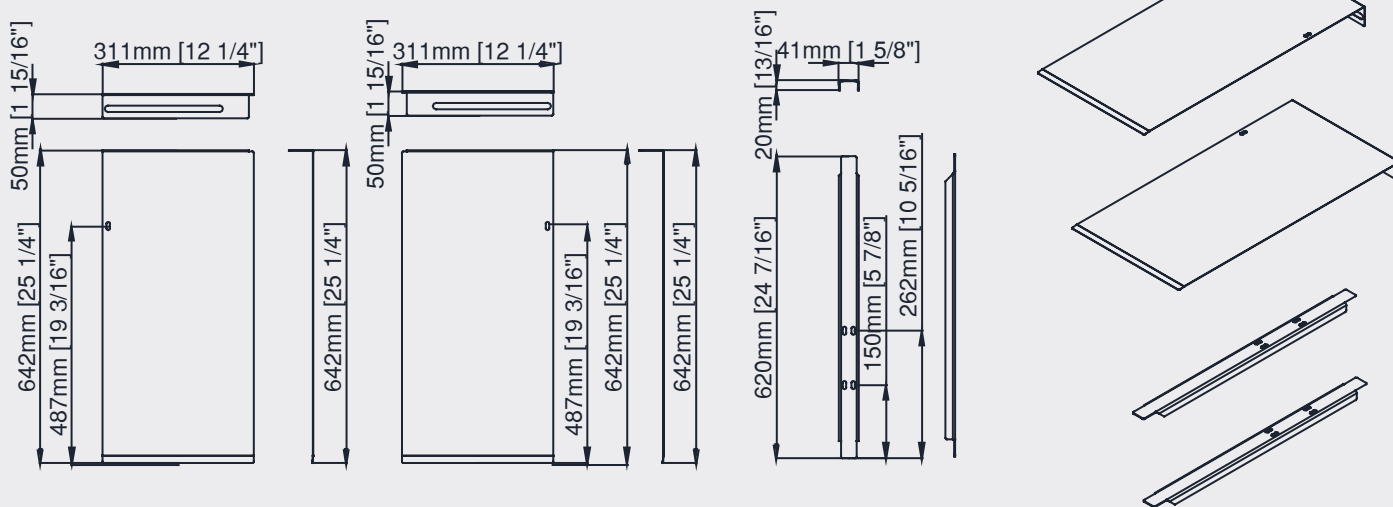

CBT 52 EAM CD

Dove usato - Where used

Dimensioni - Dimensions

Codice - Code : 95000530/0

CBT 52 EAM CD