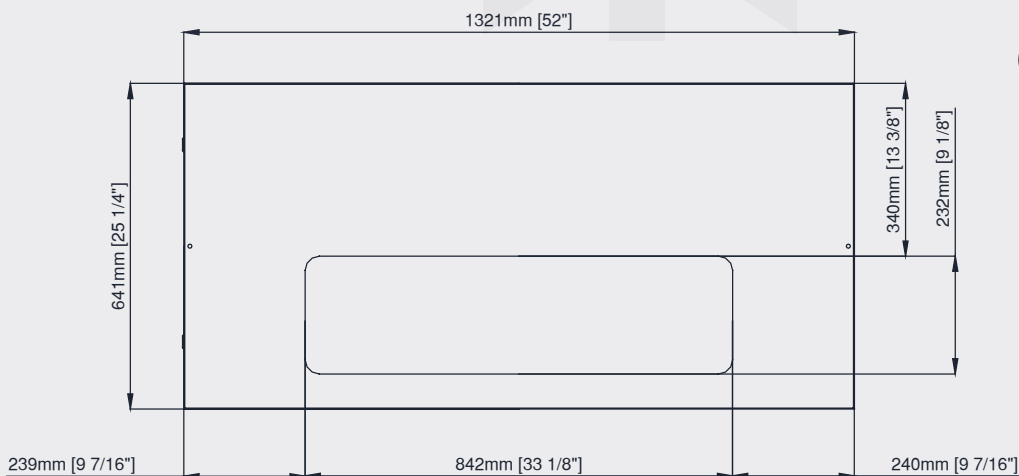

## Dimensioni - Dimensions

Codice - Code : 95000520/0

Caduta Ghiaccio - Ice drop  
 (Area ritagliabile - Cut Area)

(Spessore - Thickness = 40 mm)

CBT 52 FM CD