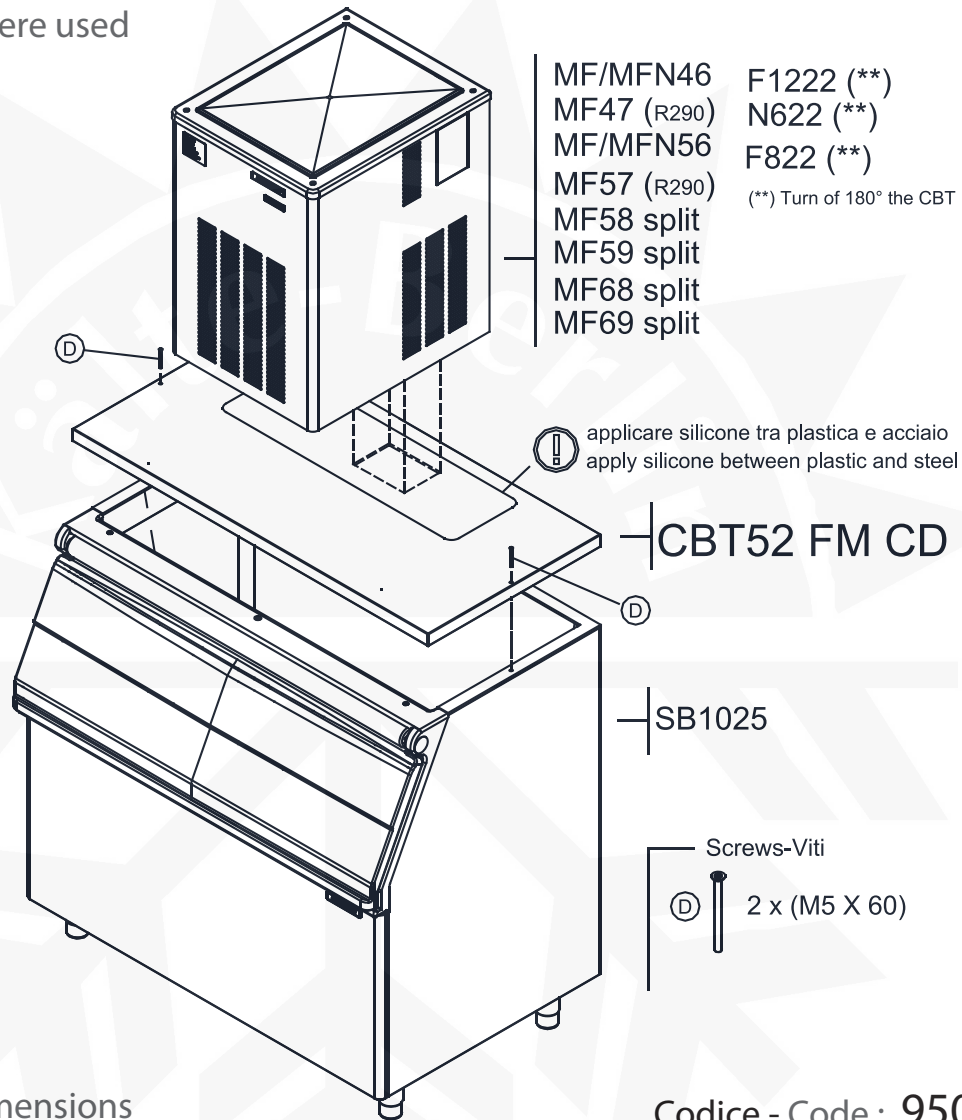

## Dimensioni - Dimensions

Codice - Code : 95000520/0

Caduta Ghiaccio - Ice drop  
 (Area ritagliabile - Cut Area)

(Spessore - Thickness = 40 mm)

CBT 52 FM CD