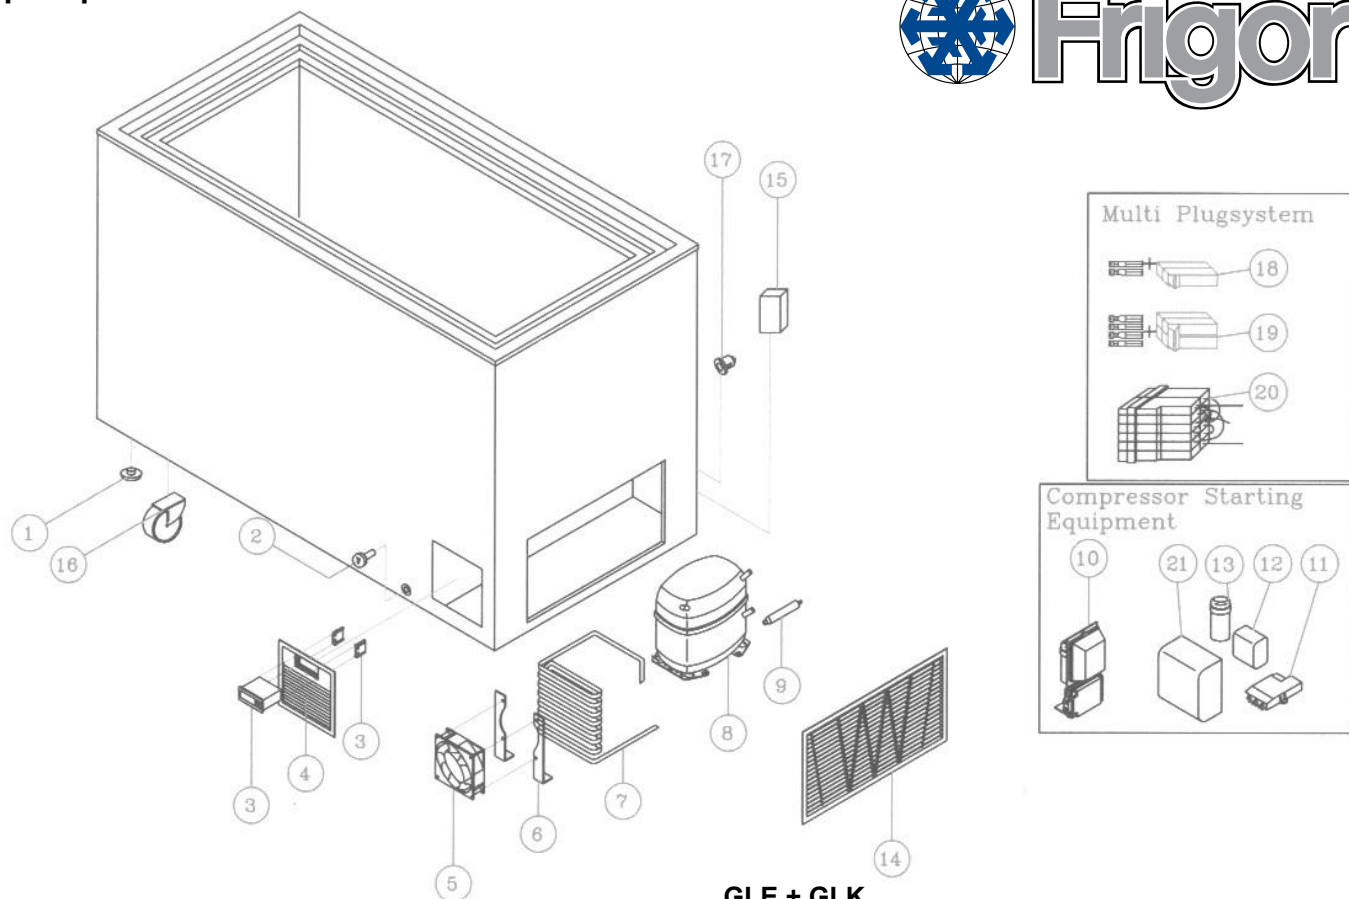

Spare parts for GLE + GLK

GLE + GLK

Pos.	Pcs	Spareparts	GLE/GLK 10	GLE/GLK 20	GLE/GLK 30	GLE/GLK 40	GLE/GLK 50
1	4	Plastic foot	SP1412 SP1413	SP1412 SP1413	SP1412 SP1413	SP1412 SP1413	SP1412 SP1413
2	1	Stopper for drain	E1HU	E1HU	E1HU	E1HU	E1HU
4	1	Front grill C. in top	E50HulTop	E50HulTop	E50HulTop	E50HulTop	E50HulTop
6	1	Bracket for fan	Beslag BLH Beslag BLV	Beslag BLH Beslag BLV	Beslag BLH Beslag BLV	Beslag BLH Beslag BLV	Beslag BLH Beslag BLV
7	1	Precondensor	ForkonDL1	ForkonDL1	ForkonDL1	ForkonDL1	ForkonDL1
9	1	Filter dryer	Filter5XH9	Filter6XH9	Filter6XH9	Filter6XH9	Filter6XH9
14	1	Cover for motor room	SP1417	SP1417	SP1417	SP1417	SP1417
15	1	Square grill	E51H	E51H	E51H	E51H	E51H
16	1	Wheels set(2 w. brake)	8100.0202	8100.0202	8100.0202	8100.0202	8100.0202
17	1	Cable retainer	E59Aflast1	E59Aflast1	E59Aflast1	E59Aflast1	E59Aflast1
18	1	Plug with two pins					
19	1	Plug with four pins					

230volt 50Hz

STANDARD

3	1	Electronic thermostat 220V Incl. sensor	Dixell 2A	Dixell 2A	Dixell 2A	Dixell 2A	Dixell 2A
5	1	Fan 220V	Blæs230SH	Blæs230SH	Blæs230SH	Blæs230SH	Blæs230SH
8	1	Compressor 220-240V 50HZ	SC12CL	SC15CL	SC18CLX2	SC21CL	SC21CL
20	1	Multiplug with cable	TSK0002	TSK0002	TSK0002	TSK0002	TSK0002
12	1	Starting relay	117u6005	117u6019	117U6013		
13	1	Starting capacitor	117u5017	117u5017	117u5012