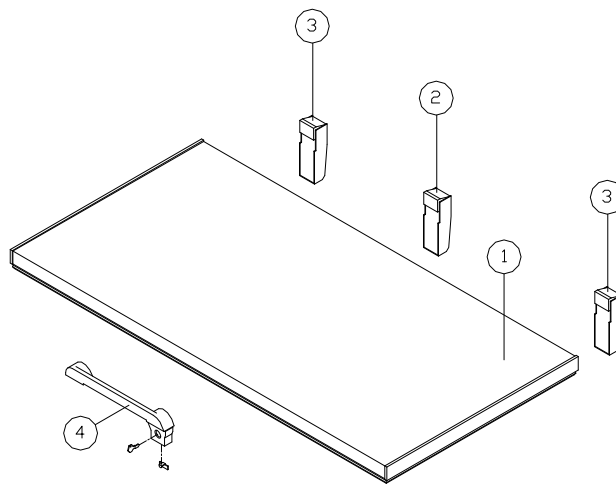

Spare parts List

Low temperature chest freezers

Models:
GLE, GLK

Lid and accessories for GLE and GLK box with solid lid:

GLE, GLK

Pos.	pcs	Spare parts	GLE/GLK 10	GLE/GLK 20	GLE/GLK 30	GLE/GLK 40	GLE/GLK 50
1	1	Lid w/o hinges	8010.0102	8010.0202	8010.0302	8010.0402	8010.0502
2	1	Hinge w/o spring	-	-	Haeng 00	Haeng 00	Haeng 00
3	1	Hinge set	Haeng 00 Haeng 49	Haeng 42 Haeng 46	Haeng 46 Haeng 46	Haeng 46 Haeng 49	Haeng 49 Haeng 49
4	1	Plastic grip with lock	F157625	F157625	F157625	F157625	F157625