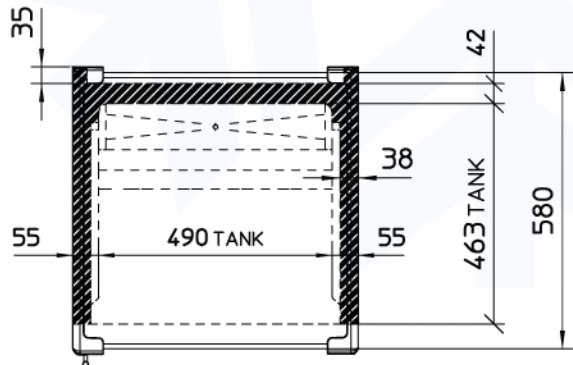

Sel c Ö | ä  
CE Ä | ä & Ä F  
FGGJ \ Ö | ä  
EHÄ I FE € G

	600x650x1870	mm(l x p x h)
MAX DIMENSION	655x690x1935	mm(l x p x h)
PACKED DIMENSION	380	dmc
GROSS CAPACITY	310	dmc
NET CAPACITY		

\* CUSTOMIZATION AREA