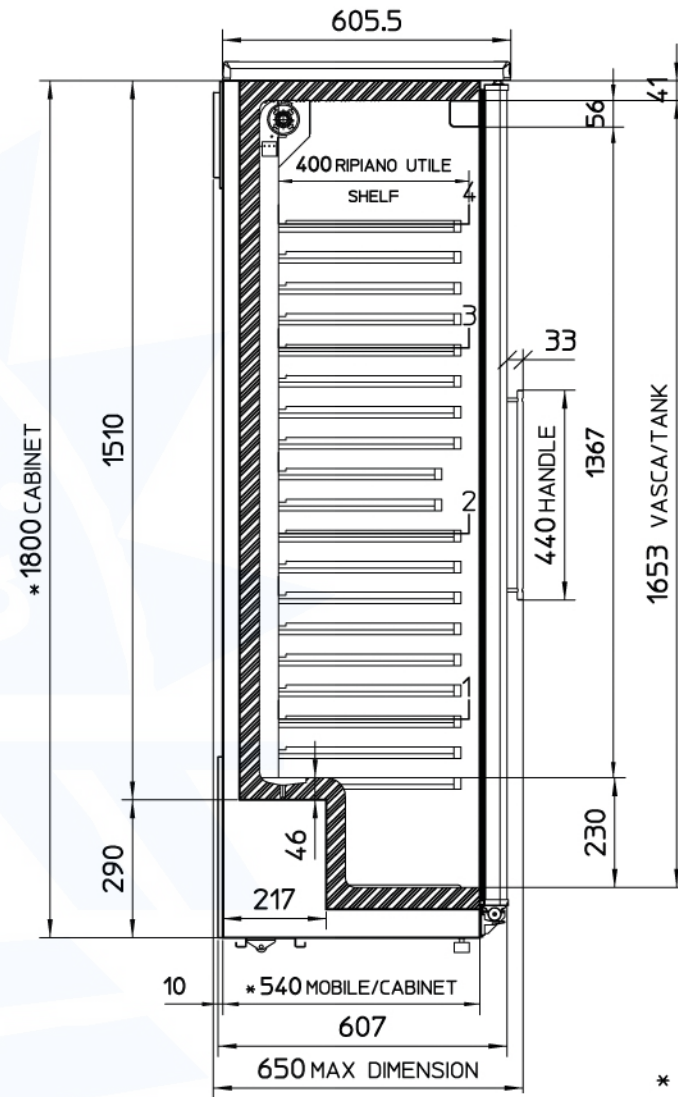

Sel c Ö | ä  
CE Ä | ä & Ä F  
FGGJ \ Ö | ä  
EHÄ I FE € G

	600x650x1870	mm(l x p x h)
MAX DIMENSION	655x690x1935	mm(l x p x h)
PACKED DIMENSION	380	dmc
GROSS CAPACITY	310	dmc
NET CAPACITY		

\* CUSTOMIZATION AREA