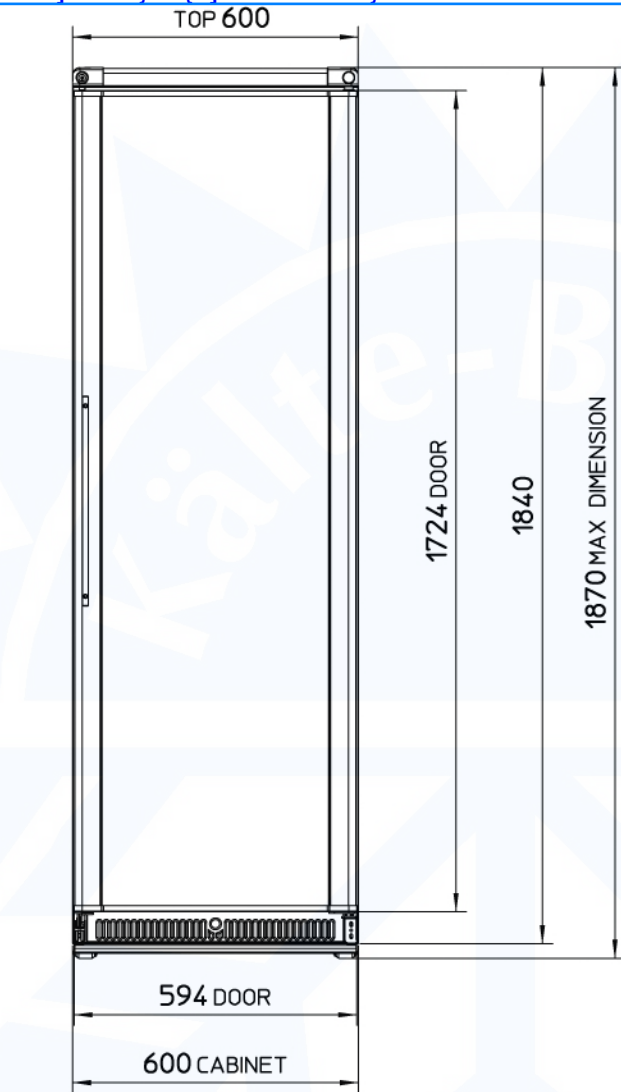

Sel c Ö | ä  
CE Ä | ä & Ä F  
FGGJ \ Ö | ä  
EHÄ I FE € G

	600x650x1870	mm(l x p x h)
MAX DIMENSION	655x690x1935	mm(l x p x h)
PACKED DIMENSION	380	dmc
GROSS CAPACITY	310	dmc
NET CAPACITY		

\* CUSTOMIZATION AREA