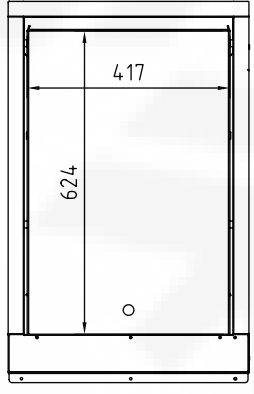

Die Steuerung hängt in einer
 Transporthalterung.
 Sie kann alternativ in eine
 Thekenblende eingebaut werden.

Objekt
 SKE 90 SP - 400
 Praline stf.

Datel	Nr.	Datum	Name
20480		19.01.2009	A.H.

Urheberschutzrecht!
 Diese Zeichnung ist unser Eigentum. Jede widerrechtliche
 Benutzung durch den Empfänger oder Dritte, insbesondere
 Kopierung, Vervielfältigung oder Übergabe an Wettbewerber
 hat zivil- und strafrechtliche Folgen!