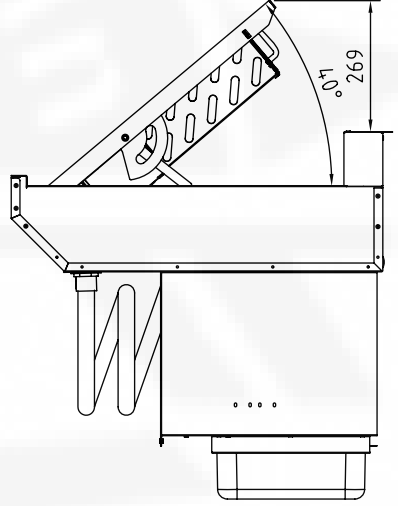

Die Steuerung hängt in einer
 Transporthalterung.
 Sie kann alternativ in eine
 Thekenblende eingebaut werden.

Objekt
 SKE 90 SP - 400
 Praline stf.

Datel	Nr.	Datum	Name
20480		19.01.2009	A.H.

Urheberschutzrecht!
 Diese Zeichnung ist unser Eigentum. Jede widerrechtliche
 Benutzung durch den Empfänger oder Dritte, insbesondere
 Kopierung, Vervielfältigung oder Übergabe an Wettbewerber
 hat zivil- und strafrechtliche Folgen!