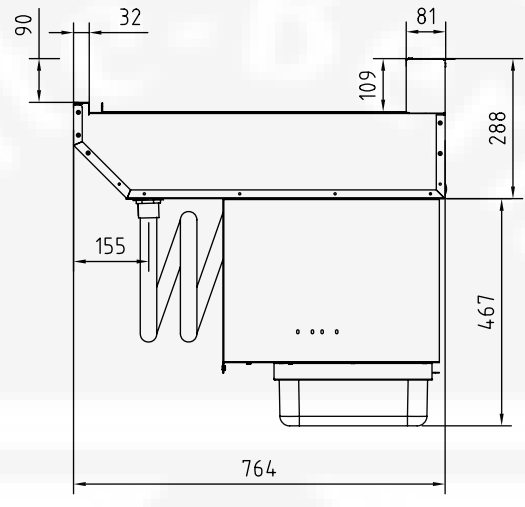

Die Steuerung hängt in einer
 Transporthalterung.
 Sie kann alternativ in eine
 Thekenblende eingebaut werden.

Objekt
 SKE 90 SP - 400
 Praline stf.

Datel	Nr.	Datum	Name
20480		19.01.2009	A.H.

Urheberschutzrecht!
 Diese Zeichnung ist unser Eigentum. Jede widerrechtliche
 Benutzung durch den Empfänger oder Dritte, insbesondere
 Kopierung, Vervielfältigung oder Übergabe an Wettbewerber
 hat zivil- und strafrechtliche Folgen!