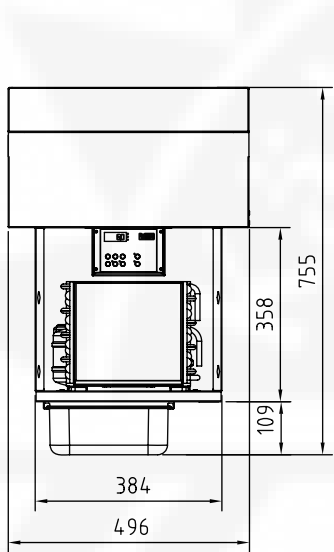

Die Steuerung hängt in einer
 Transporthalterung.
 Sie kann alternativ in eine
 Thekenblende eingebaut werden.

Objekt
 SKE 90 SP - 400
 Praline stf.

Datel	Nr.	Datum	Name
20480		19.01.2009	A.H.

Urheberschutzrecht!
 Diese Zeichnung ist unser Eigentum. Jede widerrechtliche
 Benutzung durch den Empfänger oder Dritte, insbesondere
 Kopierung, Vervielfältigung oder Übergabe an Wettbewerber
 hat zivil- und strafrechtliche Folgen!