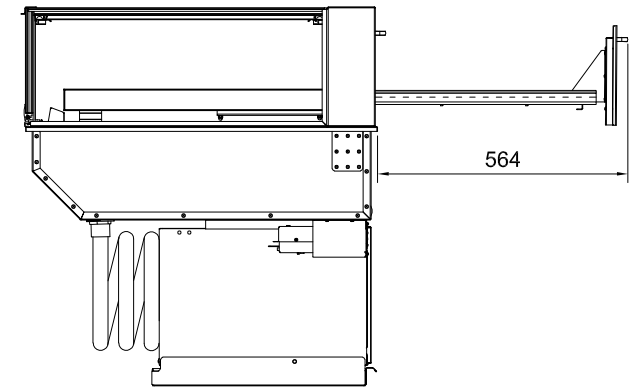

980 X 562

1101 X 769

Perfektion In Edelstahl

Objekt

Euro-Counter
280 E BE SLIDE OUT 1000
stf.

Datei	Nr.	Datum	Name
6351	1	16.09.2019	T.S.

Urheberschutzrecht!
Diese Zeichnung ist unser Eigentum. Jede widerrechtliche Benutzung durch den Empfänger oder Dritte, insbesondere Kopierung, Vervielfältigung oder Übergabe an Wettbewerber hat zivil- und strafrechtliche Folgen!