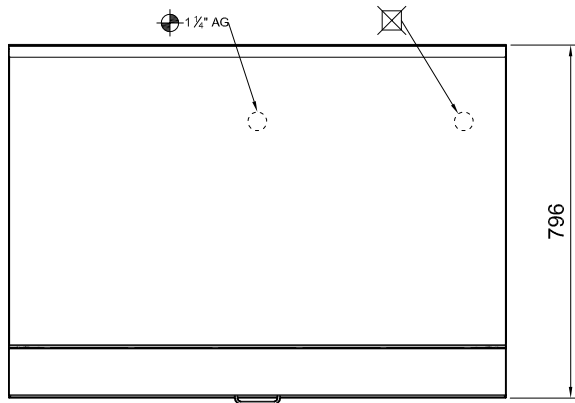

980 X 562

1101 X 769

Perfektion In Edelstahl

Objekt

Euro-Counter
280 E BE SLIDE OUT 1000
stf.

Datei	Nr.	Datum	Name
6351	1	16.09.2019	T.S.

Urheberschutzrecht!
Diese Zeichnung ist unser Eigentum. Jede widerrechtliche Benutzung durch den Empfänger oder Dritte, insbesondere Kopierung, Vervielfältigung oder Übergabe an Wettbewerber hat zivil- und strafrechtliche Folgen!